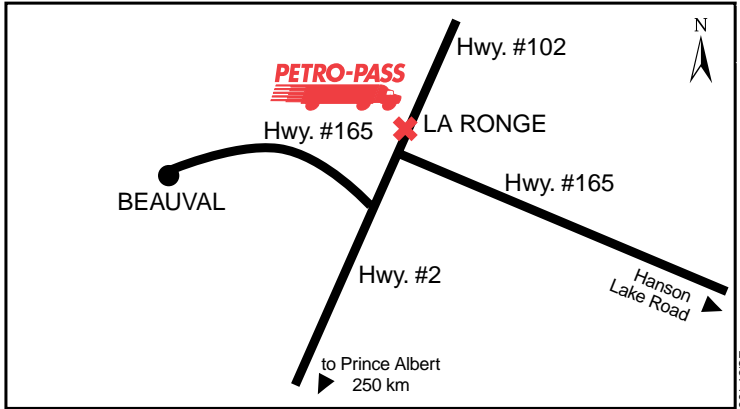

Hwy #2 North

Attended Hours of Operation:
8:00 a.m. - 12:00 p.m. - Monday to Friday
1:00 p.m. - 5:00 p.m.

Bob Murray

Other Services:

Latitude 55.087164 Longitude -105.319651