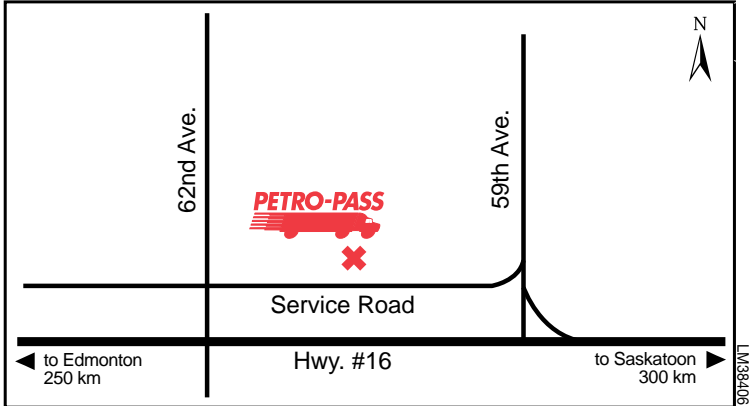

5904 - 44th Street

Tel: (780) 875-2495
Fax: (780) 875-2095

Jason E. Hancock
Gerry Wolfe

Attended Hours of Operation:
6:00 a.m. - 7:00 p.m. - Monday to Friday
8:00 a.m. - 5:00 p.m. - Saturday

Other Services:

Latitude 53.278571 Longitude -110.030801

24 HOURS

ATTENDED HOURS