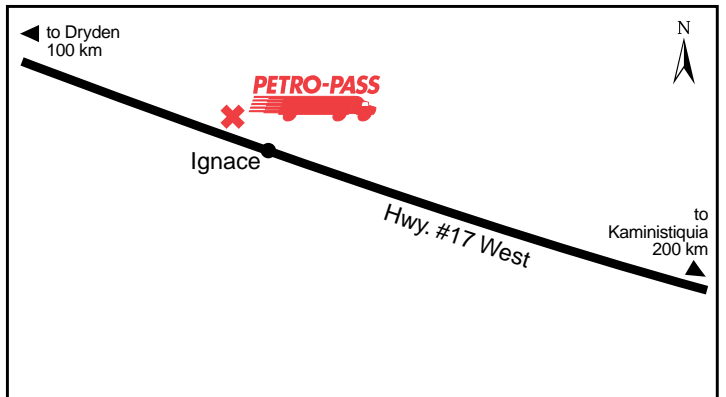

Hwy 17 West

Tel: (807) 934-2267
Fax: (807) 934-2315

Bryan Tardiff

Attended Hours of Operation:
8:00 a.m. - 5:00 p.m. - Monday to Friday

Other Services:
Pop Machine

Latitude 49.417869 Longitude -91.670158

24 HOURS

ATTENDED HOURS