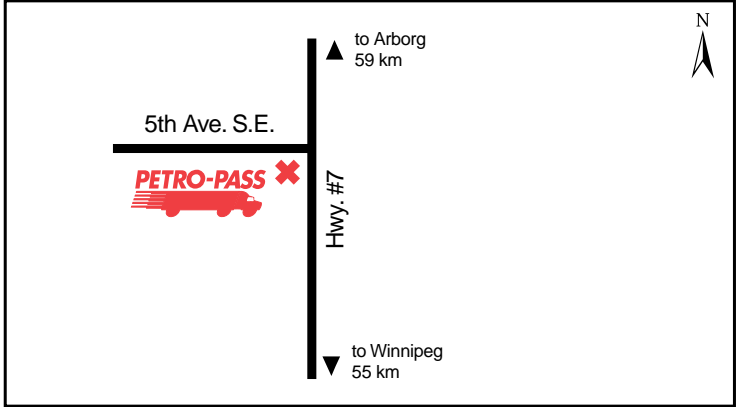

Hwy. #7

Tel: (204) 886-2732
Fax: (204) 886-3612

Donald Kennedy

Attended Hours of Operation:
8:00 a.m. - 5:00 p.m. - Monday to Friday

Other Services:
Air

Latitude 50.38434 Longitude -97.252843