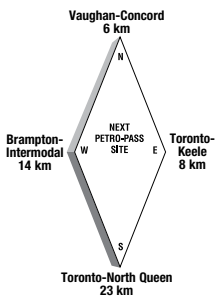

**4747 Steeles Ave W.
North York**

Tel: (416) 744-6764

Chandarkant Prajapati

Latitude 43.771326 Longitude -79.540114

Attended Hours of Operation:
24 Hours - 7 Days a Week

Other Services:
Air, JavaStop Coffee