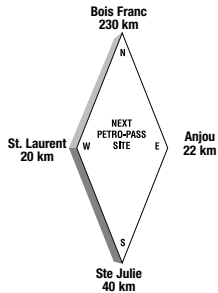

1149 Blvd. St. Elzear West

Tel: (450) 629-8851
Fax: (450) 629-1214

Line Racine

Latitude 45.589732 Longitude -73.742428

Attended Hours of Operation:
7:00 a.m. - 6:00 p.m. – Monday to Friday

Other Services:
JavaStop Coffee, Restaurant nearby, Air, Vacuum, Fax

24 HOURS

ATTENDED HOURS