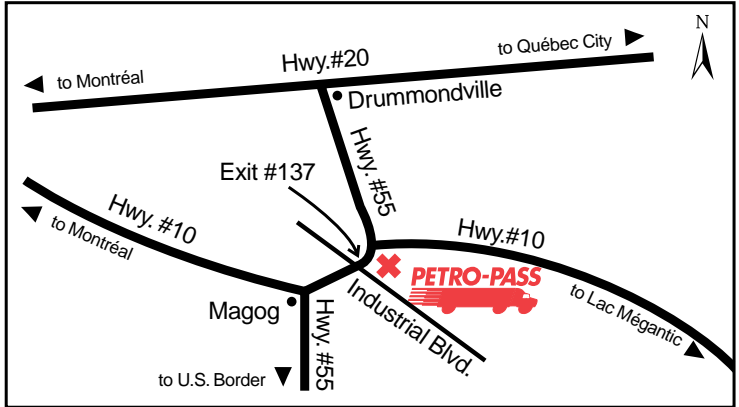

Latitude 45.395516 Longitude -71.991262

EO21956

24 HOURS