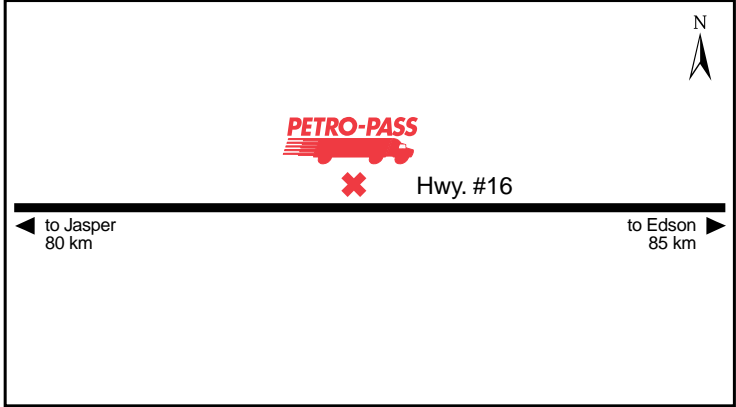

470 Carmichael Lane

Tel: (780) 865-1771
Fax: (780) 865-3111

George Samaris

Attended Hours of Operation:
24 Hours – 7 Days a Week

Other Services:
JavaStop Coffee, Drivers' Lounge

Latitude 53.396608 Longitude -117.600929