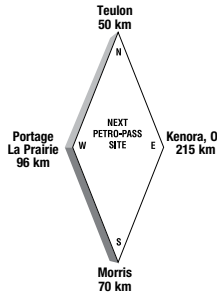

Latitude 49.822079 Longitude -96.935023

24 HOURS