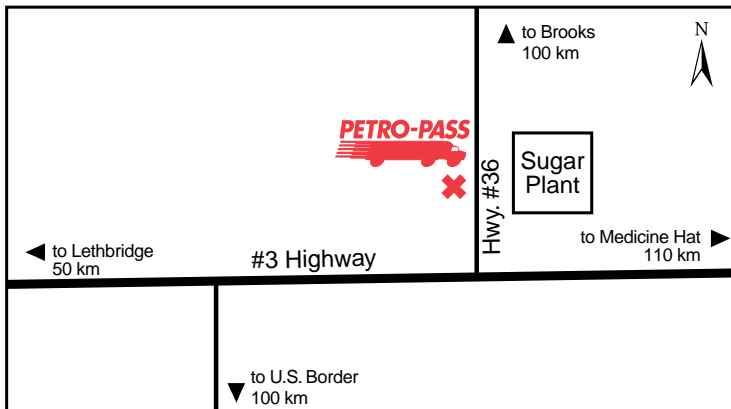

Latitude 49.791698 Longitude -112.127559

TR36719

**24 HOURS**

**ATTENDED HOURS**