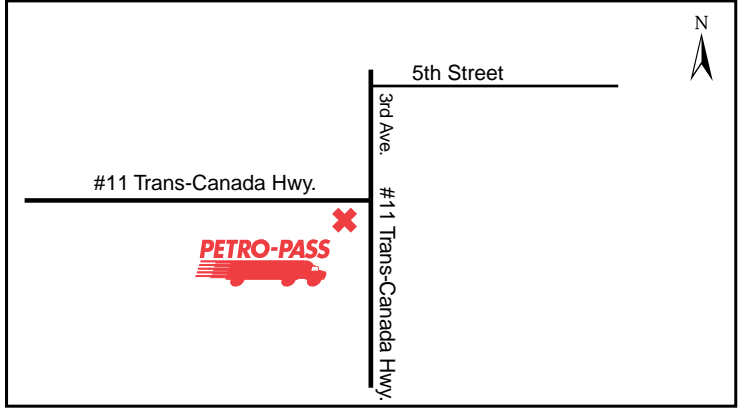

Latitude 49.058486 Longitude -81.035167

24 HOURS