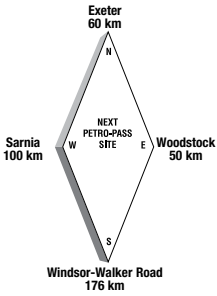

825 Wilton Grove Road

Tel: (519) 649-4660
Fax: (519) 649-0634

Mike McCauley

Attended Hours of Operation:
7:00 a.m. - 9:00 p.m. - Monday to Thursday
7:00 a.m. - 6:00 p.m. - Friday
Closed Saturday & Sunday

Other Services: Drivers' Lounge, Air, Vacuum,
Sandwiches, JavaStop Coffee, Hot Soup, Hot Dogs,
ATM

Latitude 42.925163 Longitude -81.207676

LN42454

24 HOURS

ATTENDED HOURS