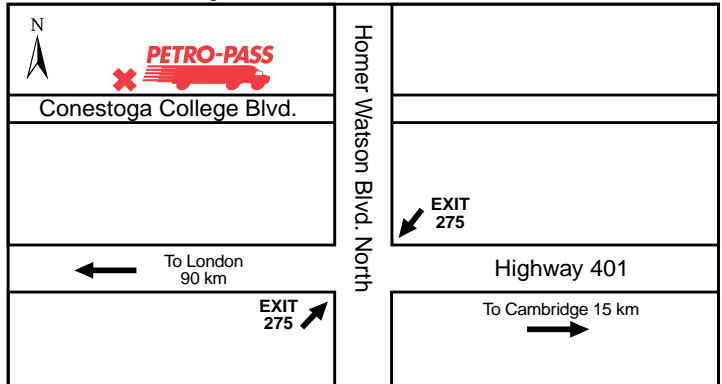

Hwy 401 & Homer Watson Blvd.

Interchange #275,
North to 120 Conestoga College Blvd.

Tel: (519) 748-5550

Attended Hours of Operation:
6:00 a.m. - 9:00 p.m. – Monday to Thursday
6:00 a.m. - 6:00 p.m. – Friday
11:00 a.m. - 3:00 p.m. – Saturday & Sunday

Other Services: Drivers' Lounge, Air, Vacuum, Sandwiches, JavaStop Coffee, Hot Soup, Hot Dogs, ATM, Breakfast Sandwiches, Pizza

Latitude 43.385386 Longitude -80.413168

Bernita McHaffie

24 HOURS

ATTENDED HOURS