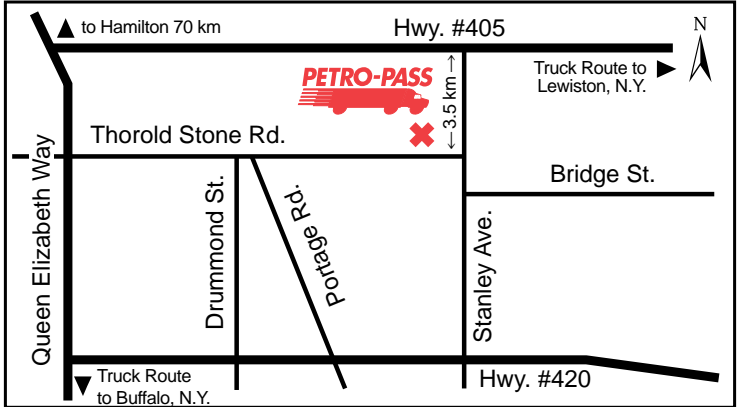

5795 Thorold Stone Road

Attended Hours of Operation:
Unattended

Tel: (905) 356-4945
(905) 984-9357

Other Services:

Tim Zavitz

Latitude 43.115551 Longitude -79.091276

NF04641

24 HOURS

Hwy. 11/17 and Pine Portage Road

Attended Hours of Operation:
24 Hours - 7 Days A Week

Tel: (807) 887-3646
Fax: (807) 887-3106

Other Services:

ATM, Air, Fax, Driver's Lounge, Vacuum, Hot Food, Sandwiches, Snacks, JavaStop Coffee

Rob Mauro

Latitude 49.022476 Longitude -88.295467