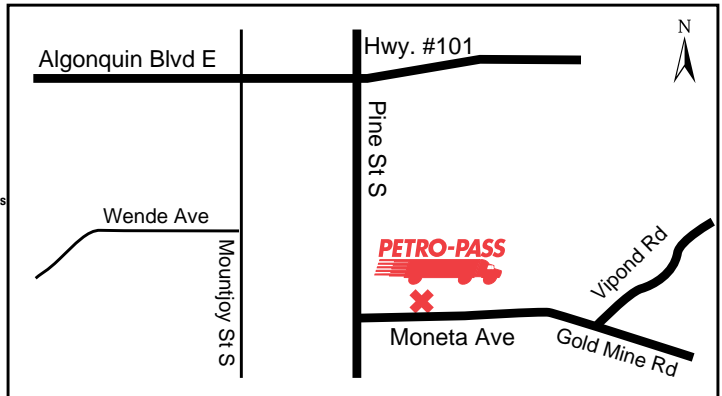

364 Moneta Ave

Tel: (705) 264-3431

Shelley Deslaurier

Attended Hours of Operation:
7:30 a.m. - 5:00 p.m. - Monday to Friday

Other Services:

Latitude 48.466137 Longitude -81.325015