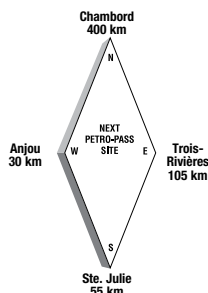

Latitude 45.824856 Longitude -73.396965

Pascal Laporte

**24 HOURS**