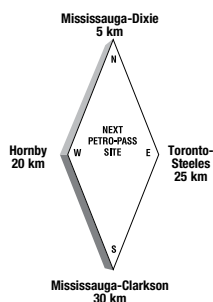

Latitude 43.660751 Longitude -79.645965

TO33250

24 HOURS