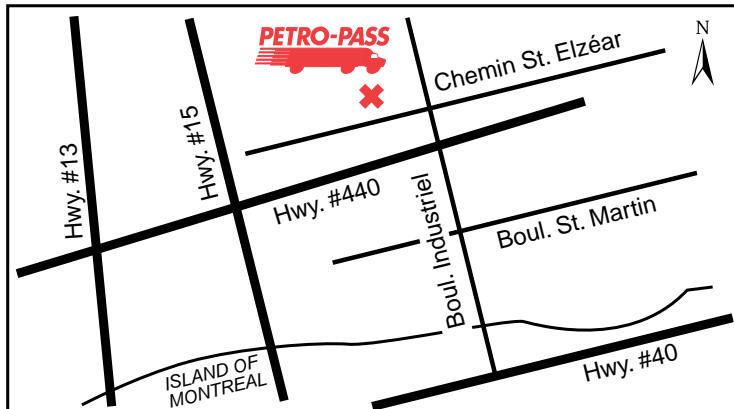

1149 Blvd. St. Elzear West

Tel: (450) 629-8851
Fax: (450) 629-1214

Line Racine

Latitude 45.589732 Longitude -73.742428

Attended Hours of Operation:
7:00 a.m. - 6:00 p.m. – Monday to Friday

Other Services:
JavaStop Coffee, Restaurant nearby, Air, Vacuum, Fax

24 HOURS

ATTENDED HOURS