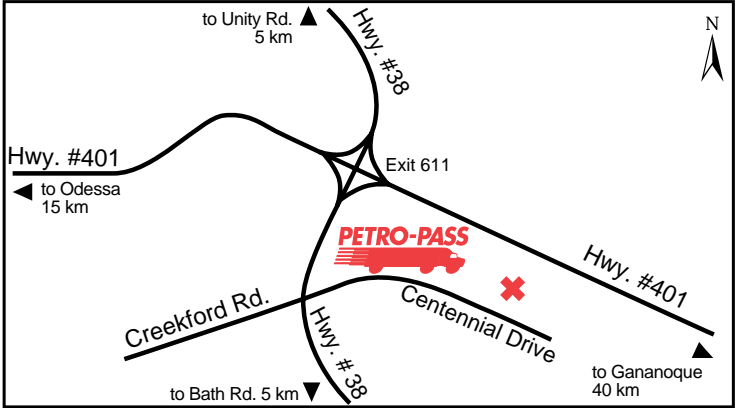

1586 Centennial Drive

Tel: (613) 389-8010

Patty Price

Attended Hours of Operation:
24 hours - 7 days a week

Other Services:

Service Station with Gasoline, JavaStop Coffee, Trucker's Lounge, Business Center, Fax, Vacuum, Air, A&W Restaurant, Bulk DEF

Latitude 44.280251 Longitude -76.569986