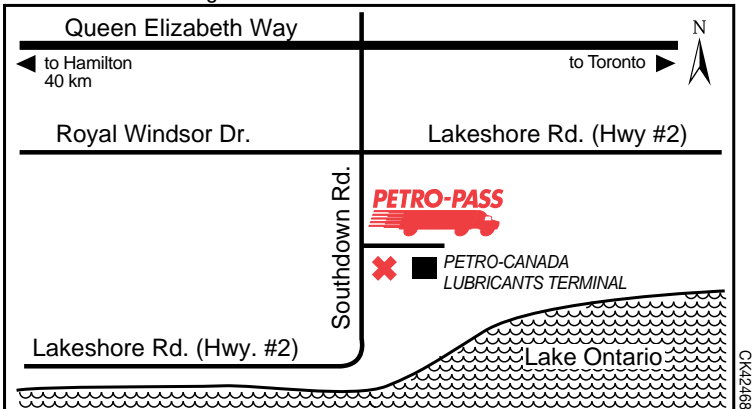

555 Southdown Road

Tel: (905) 823-0404
Fax: (905) 823-2808

Wijdan Karim
Ali Abbas

Attended Hours of Operation:
7:00 a.m. - 7:00 p.m. – Monday to Thursday
7:00 a.m. - 4:00 p.m. – Friday

Other Services:
Drivers' Lounge, Air, Vacuum, Fax, Coffee,
Satellite TV, Hot Dogs

Latitude 43.503554 Longitude -79.619406

24 HOURS

ATTENDED HOURS