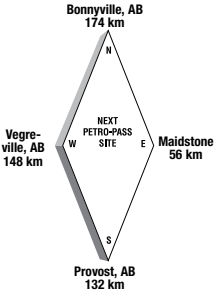

5904 - 44th Street

Tel: (780) 875-2495
Fax: (780) 875-2095

Jason E. Hancock
Gerry Wolfe

Attended Hours of Operation:
6:00 a.m. - 7:00 p.m. - Monday to Friday
8:00 a.m. - 5:00 p.m. - Saturday

Other Services:

Latitude 53.278571 Longitude -110.030801

24 HOURS

ATTENDED HOURS