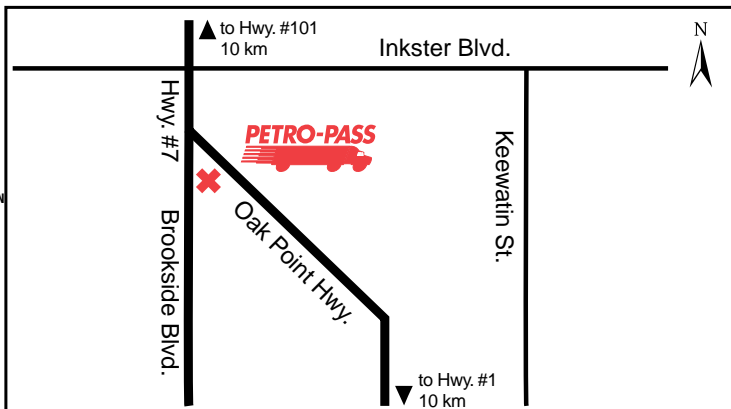

Latitude 49.939064 Longitude -97.228328

WIN36574

**24 HOURS**

**ATTENDED HOURS**

TM

**To report a lost or stolen card,  
call toll-free 1-800-668-0220.**

TM

**Petro-Pass Locations**