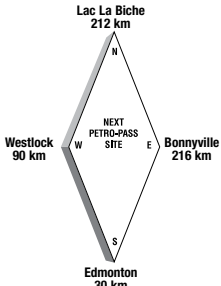

11128 - 88th Avenue

Tel: (780) 998-2432
Fax: (780) 998-0053

Attended Hours of Operation:
8:00 a.m. - 5:00 p.m. - Monday to Friday

Other Services:

Danny and Vandy Lipinski

Latitude 53.706227 Longitude -113.196334

FS28402

24 HOURS

ATTENDED HOURS