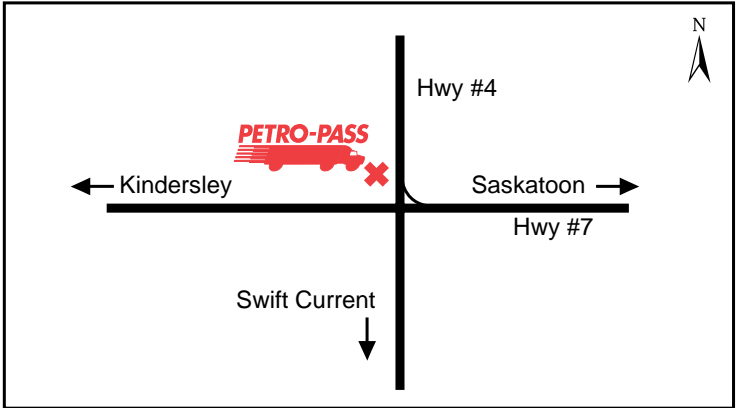

205 Highway #4 North

Tel: (306) 882-2609
Fax: (306) 882-3114

Gus Millsap

Attended Hours of Operation:
8:00 a.m. - 12:00 p.m. - Monday to Friday
1:00 p.m. - 5:00 p.m.

Other Services:

Latitude 51.593495 Longitude -107.996635

PO36589

24 HOURS

ATTENDED HOURS

402 - 51st Street East

Tel: (306) 934-6766
Fax: (306) 668-6110

Garry Custead

Attended Hours of Operation:
6:30 a.m. - 8:00 p.m. - Monday to Friday
8:00 a.m. - 4:00 p.m. - Saturday

Other Services:

Canopy, Coffee, Truck Wash, ATM

Latitude 52.173661 Longitude -106.664302