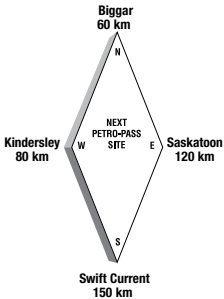

205 Highway #4 North

Tel: (306) 882-2609
Fax: (306) 882-3114

Gus Millsap

Attended Hours of Operation:
8:00 a.m. - 12:00 p.m. - Monday to Friday
1:00 p.m. - 5:00 p.m.

Other Services:

Latitude 51.593495 Longitude -107.996635

PO36589

24 HOURS

ATTENDED HOURS

402 - 51st Street East

Tel: (306) 934-6766
Fax: (306) 668-6110

Garry Custead

Attended Hours of Operation:
6:30 a.m. - 8:00 p.m. - Monday to Friday
8:00 a.m. - 4:00 p.m. - Saturday

Other Services:

Canopy, Coffee, Truck Wash, ATM

Latitude 52.173661 Longitude -106.664302