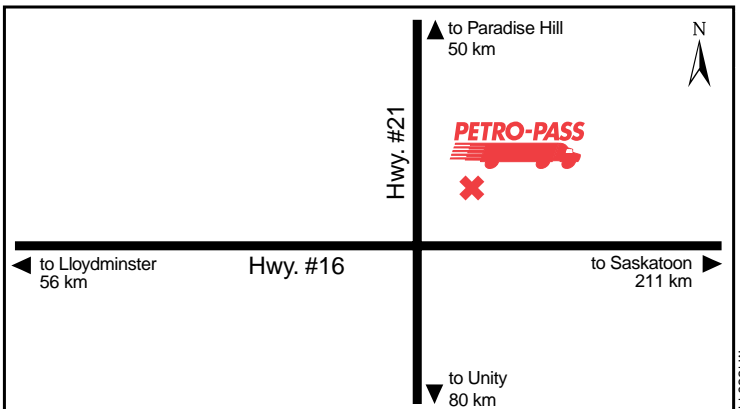

Hwy. #21 & Hwy. #16

Attended Hours of Operation:
8:00 a.m. - 6:00 p.m. - Monday to Friday
8:30 a.m. - 5:00 p.m. - Saturday

Tel: (306) 893-2602

Other Services:

Kelly Newsfed
Jason Hancock

Latitude 53.104397 Longitude -109.296276