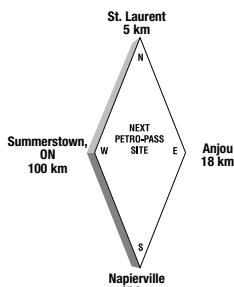

10700 Cote de Liesse Blvd.

Attended Hours of Operation:
Unattended

Tel: (514) 745-5511

Other Services:

Fast Food Restaurant nearby, Drivers' Lounge.

Line Racine

Latitude 45.46227 Longitude -73.721966