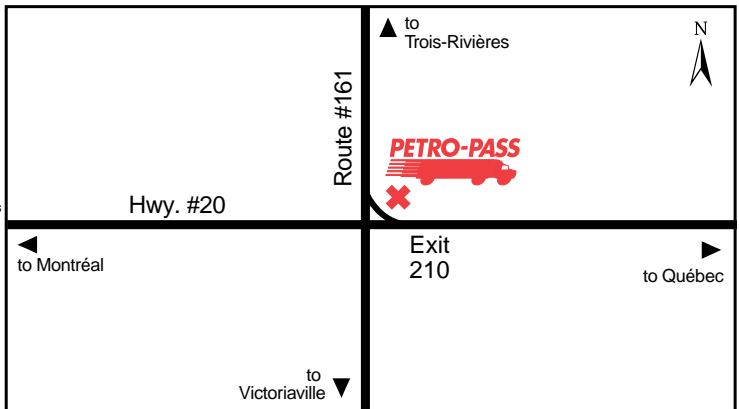

Other Services:

JavaStop Coffee, Driver's Lounge, Air, Vacuum, Hot & Cold Food, Pizza

Latitude 46.104021 Longitude -72.237264

SZ21956

24 HOURS

ATTENDED HOURS