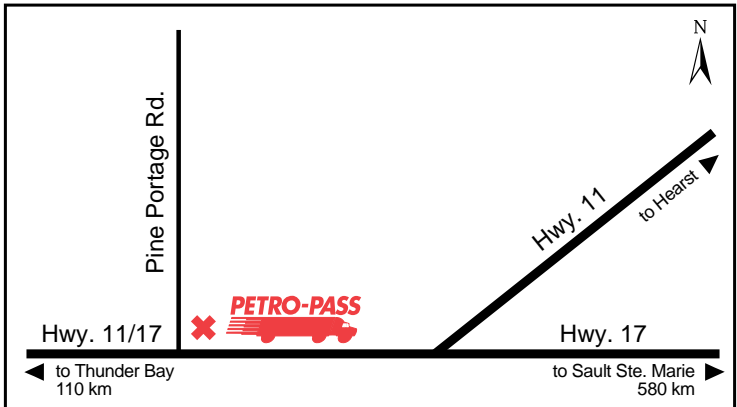

Rob Mauro

Latitude 49.022476 Longitude -88.295467

N23095

**24 HOURS**