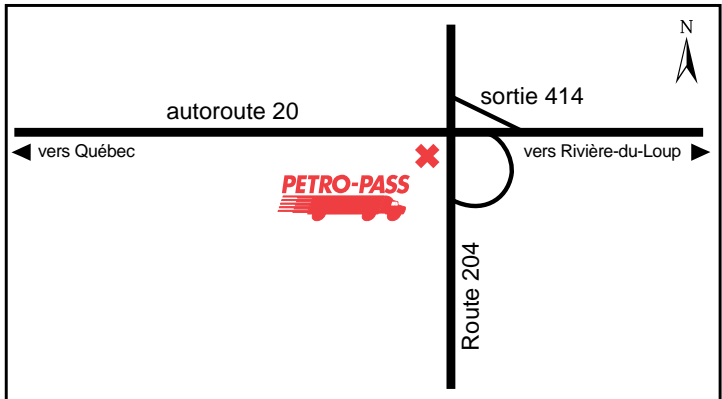

2390 Watt Street Autoroute 440, Exit 15

Tel: (418) 688-5083

Stéphane Garneau Latitude 46.791165 Longitude -71.29487

Attended Hours of Operation:

Unattended

Other Services:

SF21506

24 HOURS

Autoroute 20, Exit 414

Tel: (418) 598-6299

Valérie Beaulieu

Latitude 47.193753 Longitude -70.239471

Attended Hours of Operation:

24 Hours a Day – 7 Days a Week

Other Services:

Java Stop Coffee, Drivers' Lounge, Motel, Service Station with Gasoline and Propane, Air

K21524

24 HOURS