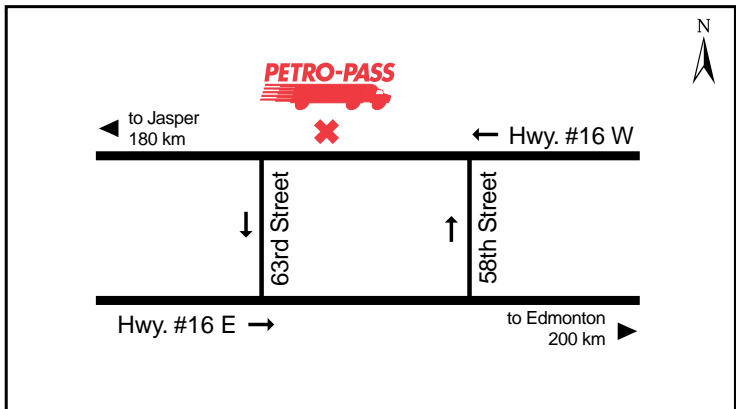

6330 - 4th Avenue

Tel: (780) 723-3134

Fax: (780) 723-2733

Danny and Vandy Lipinski

Attended Hours of Operation:

6:00 a.m. - 6:00 p.m. - Monday to Friday

Other Services:

ATM, Packaged DEF

Latitude 53.576512 Longitude -116.4565

ES298714

24 HOURS

ATTENDED HOURS