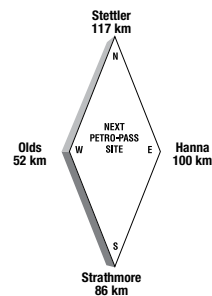

Other Services:

Methanol & Glycol products, Flaman Rentals

Latitude 51.706928 Longitude -113.254988

TR36607

24 HOURS

ATTENDED HOURS