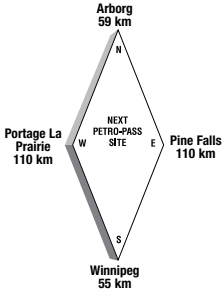

Hwy. #7

Tel: (204) 886-2732
Fax: (204) 886-3612

Donald Kennedy

Attended Hours of Operation:
8:00 a.m. - 5:00 p.m. - Monday to Friday

Other Services:
Air

Latitude 50.38434 Longitude -97.252843