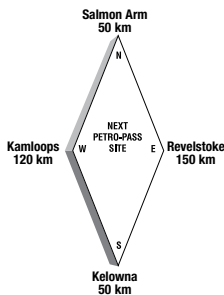

**Other Services:**

Latitude 50.281864 Longitude -119.275373

VM69918

**24 HOURS**

**ATTENDED HOURS**

**WILLIAMS LAKE - COLLIER PLACE (Cardlock) BRITISH COLUMBIA**

**4620 Collier Place**

Tel: (250) 392-4944