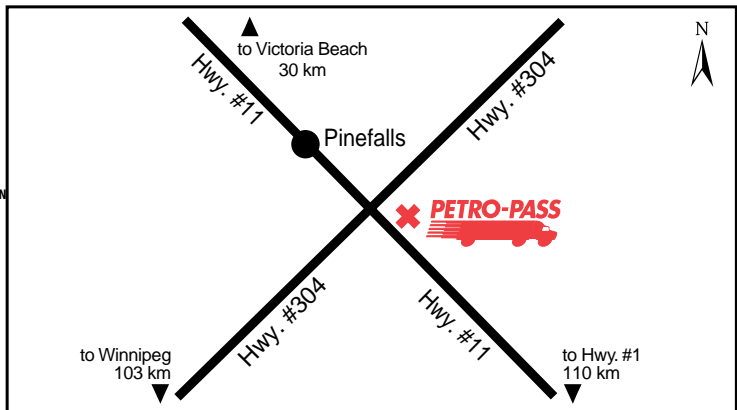

PINE FALLS (Cardlock)

Hwy. #11 & Hwy. #304

Tel: (204) 367-8800
Fax: (204) 367-4037

Kim Robertson

Attended Hours of Operation:
8:00 a.m. - 5:00 p.m. - Monday to Friday

Other Services:

Latitude 50.56041 Longitude -96.182363