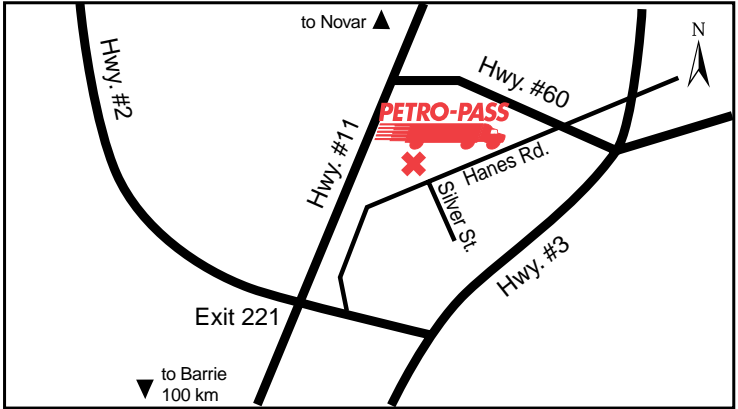

86 Hanes Road

Tel: (705) 789-4631
Fax: (705) 789-0461

Daryl Bowman

Attended Hours of Operation:
8:00 a.m. - 4:30 p.m. - Monday to Friday

Other Services:

Latitude 45.336295 Longitude -79.231781

24 HOURS

ATTENDED HOURS