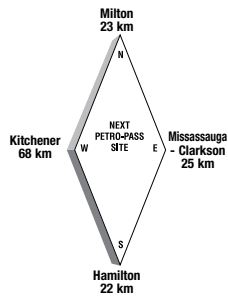

2 Intermodal Road

Tel: (905) 670-0328
Fax: (905) 696-7364

Wijdan Karim
Ali Abbas

Attended Hours of Operation:
Unattended

Other Services:

Latitude 43.731453 Longitude -79.678817

BLM2015

24 HOURS

5600 Mainway

Tel: (905) 335-9444

Emad Mahmoud

Attended Hours of Operation:
24 Hours – 7 Days a Week

Other Services:
Neighbours Coffee, Sandwiches

Latitude 43.400904 Longitude -79.765592

BL92046

24 HOURS