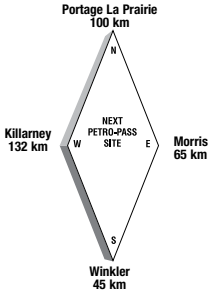

370 Norton Ave

Attended Hours of Operation:
Unattended

Tel: (204) 325-8261
Fax: (204) 325-9687

Other Services:

Kevin Braun

Latitude 49.370264 Longitude -98.239006