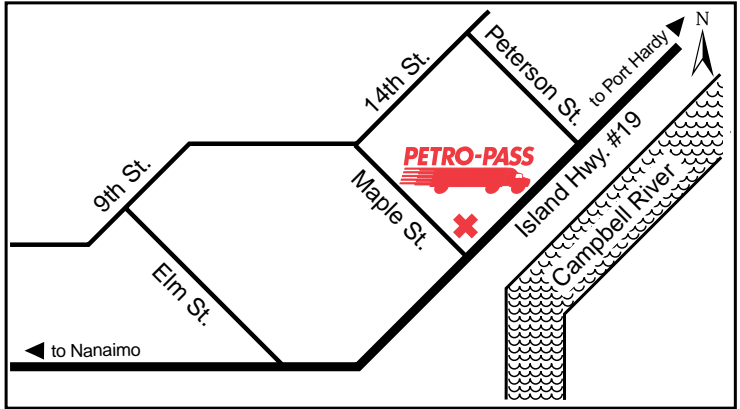

Latitude 50.03197 Longitude -125.264252

24 HOURS

ATTENDED HOURS