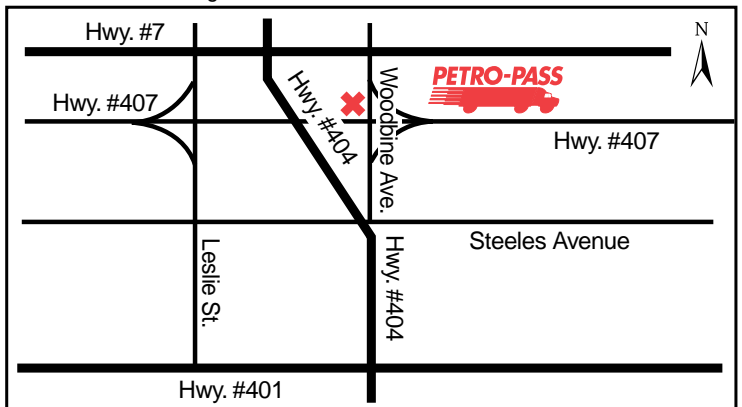

8240 Woodbine Avenue

Tel: (905) 475-6600

Tara DeVires
International Dealer

Attended Hours of Operation:
7:30 a.m. - 12:30 a.m. - Monday to Friday
7:30 a.m. - 1:00 p.m. - Saturday

Other Services:
International Truck Sales, Parts & Service

Latitude 43.843643 Longitude -79.356839

MA42157

24 HOURS

ATTENDED HOURS