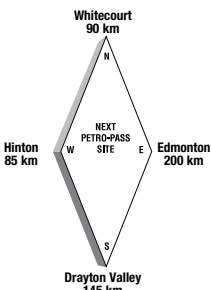

6330 - 4th Avenue

Tel: (780) 723-3134

Fax: (780) 723-2733

Danny and Vandy Lipinski

Attended Hours of Operation:

6:00 a.m. - 6:00 p.m. - Monday to Friday

Other Services:

ATM, Packaged DEF

Latitude 53.576512 Longitude -116.4565

ES298714

24 HOURS

ATTENDED HOURS