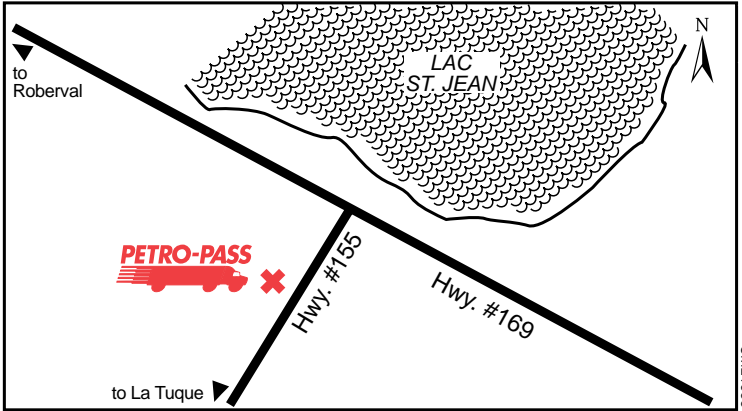

15 Route 155

Tel: (418) 590-9833

Stéphane Garneau

Attended Hours of Operation:

Unattended

Other Services:

Motel next door, Convenience Store nearby.

Latitude 48.431966 Longitude -72.080376

24 HOURS

ATTENDED HOURS