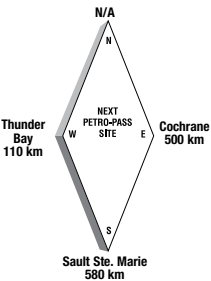

Rob Mauro

Latitude 49.022476 Longitude -88.295467

N23095

**24 HOURS**