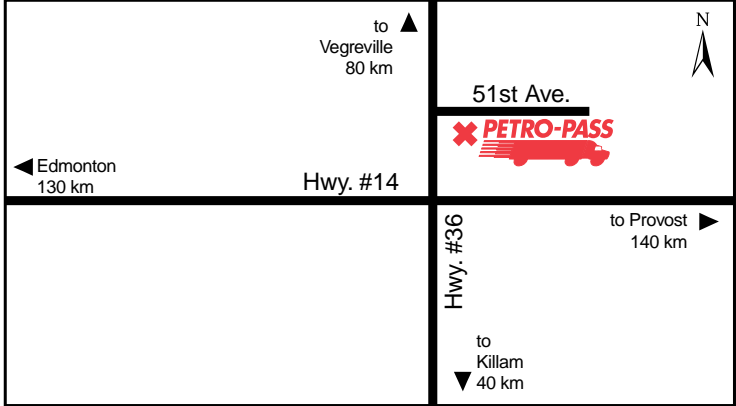

5207 - 51st Ave.

Tel: (780) 336-3400
Fax: (780) 336-2447

Attended Hours of Operation:
8:00 a.m. - 5:00 p.m. - Monday to Friday

Other Services:

**Kent Hafso
Cliff Drever**

Latitude 53.094926 Longitude -111.783335