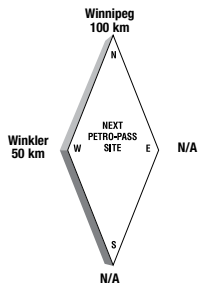

Cheryl Rempel

Latitude 49.352529 Longitude -97.363892

MO63428

24 HOURS

ATTENDED HOURS