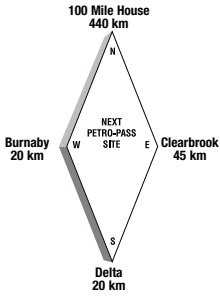

Latitude 49.230112 Longitude -122.817761

CO69011

24 HOURS

ATTENDED HOURS