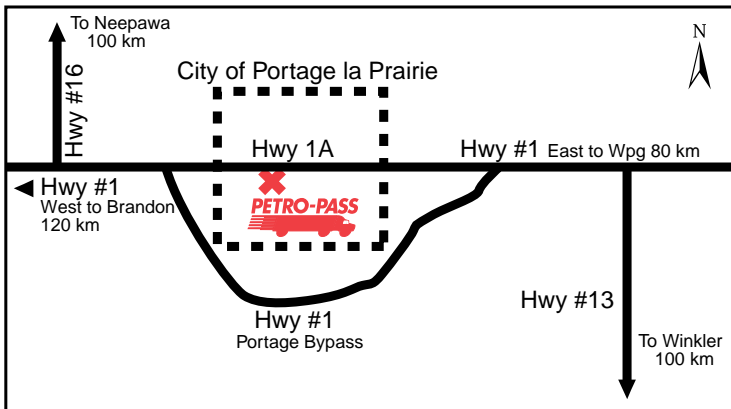

2199 Saskatchewan Ave. W.

Attended Hours of Operation:

8:00 a.m. - 5:00 p.m. - Monday to Friday

Tel: (204) 857-8764

Other Services:

Coffee During Attended Hours.

Fax: (204) 857-8276

Mario Floresco

Latitude 49.970956 Longitude -98.319944