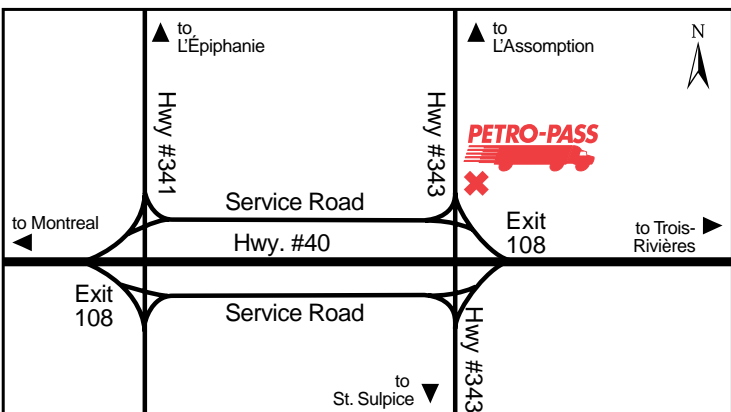

Latitude 45.824856 Longitude -73.396965

Pascal Laporte

**24 HOURS**