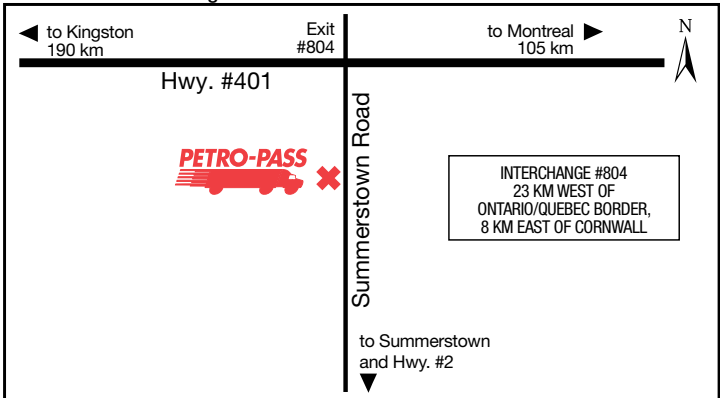

1000 Barrydowne Rd

Tel: (705) 566-2920

Steve Schutz

Attended Hours of Operation:
7:30 a.m. to 5:00 p.m. – Monday to Friday

Other Services:

Latitude 46.518926 Longitude -80.943905

SB22705

24 HOURS

ATTENDED HOURS

Summerstown Road South

Tel: (613) 931-2569

Fax: (613) 931-2923

Patrice Gallou

Attended Hours of Operation:

7:00 a.m. - 11:00 p.m. – Mon. to Thurs.

7:00 a.m. - 6:00 p.m. – Friday

10:00 a.m. - 2:00 p.m. – Saturday

12:00 p.m. - 8:00 p.m. – Sunday

Other Services: Drivers' Lounge, Air, Vacuum, Pizza, Hot & Cold food, JavaStop Coffee

Latitude 45.088017 Longitude -74.590232

ST42506

24 HOURS

ATTENDED HOURS