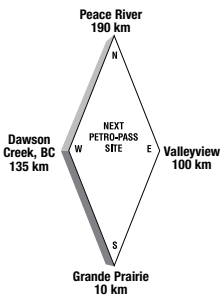

10702 - 79th Ave

Tel: (780) 538-2445
Fax: (780) 538-2447

Ryan Hale

Attended Hours of Operation:
7:00 a.m. - 5:00 p.m. - Monday to Friday

Other Services:

Latitude 55.239277 Longitude -118.814113

24 HOURS

ATTENDED HOURS