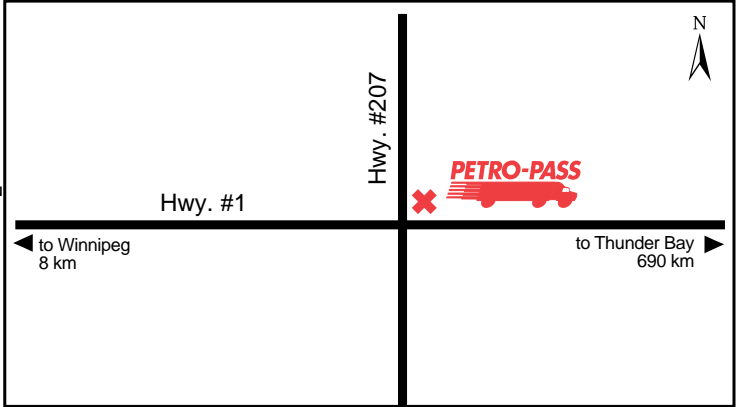

Hwy. #1 & Hwy. #207

Tel: (204) 222-1926

Kevin Gutoski

Attended Hours of Operation:
24 Hours – 7 Days A Week

Other Services:

Drivers' Lounge, Retail Gas, JavaStop Coffee, Business Centre, Satellite TV, Fax, Vacuum, Air, ATM, A&W Restaurant, Snacks, Retail Gas

Latitude 49.822079 Longitude -96.935023