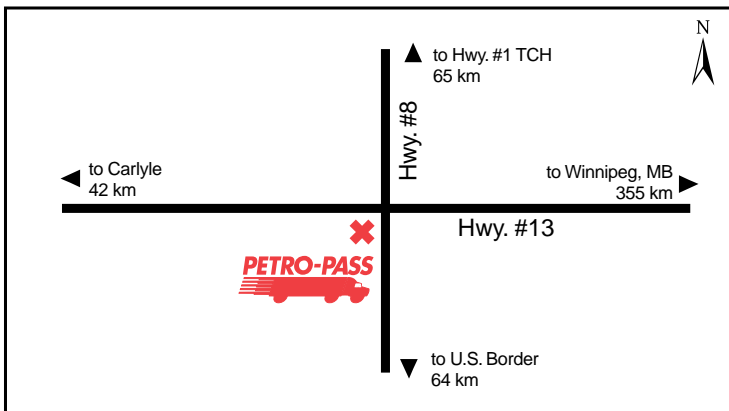

Hwy. #8 & Hwy. #13

Tel: (306) 452-3216
Fax: (306) 452-3767

Raymond Girard

Attended Hours of Operation:
8:00 a.m. - 6:00 p.m. - Monday to Friday

Other Services:

Latitude 49.576861 Longitude -101.691478

24 HOURS

ATTENDED HOURS