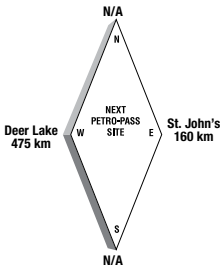

GO21979

24 HOURS

ATTENDED HOURS