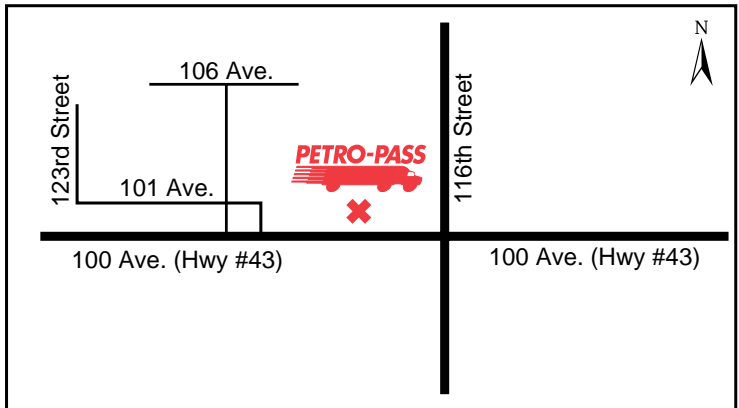

Latitude 55.17078 Longitude -118.851449

GN28993

24 HOURS