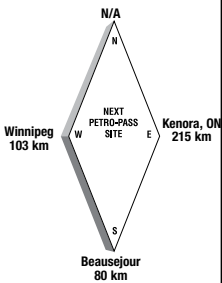

PINE FALLS (Cardlock)

Hwy. #11 & Hwy. #304

Tel: (204) 367-8800
Fax: (204) 367-4037

Kim Robertson

Attended Hours of Operation:
8:00 a.m. - 5:00 p.m. - Monday to Friday

Other Services:

Latitude 50.56041 Longitude -96.182363