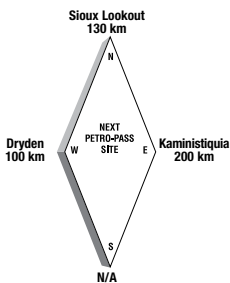

Hwy 17 West

Tel: (807) 934-2267
Fax: (807) 934-2315

Bryan Tardiff

Attended Hours of Operation:
8:00 a.m. - 5:00 p.m. - Monday to Friday

Other Services:
Pop Machine

Latitude 49.417869 Longitude -91.670158

24 HOURS

ATTENDED HOURS