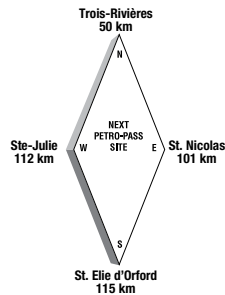

Other Services:

JavaStop Coffee, Driver's Lounge, Air, Vacuum, Hot & Cold Food, Pizza

Latitude 46.104021 Longitude -72.237264

SZ21956

24 HOURS

ATTENDED HOURS