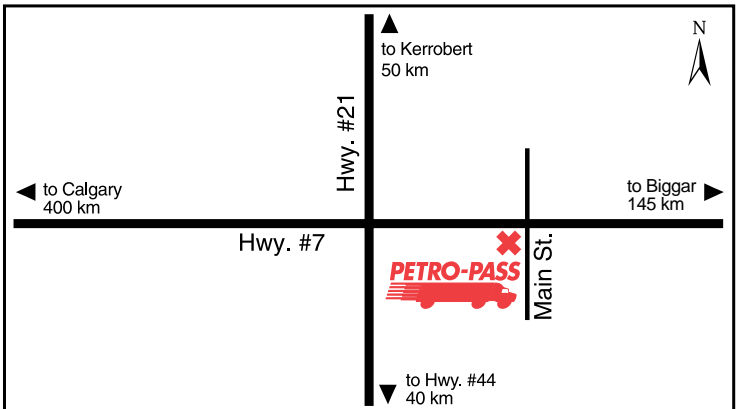

Hwy. #7 & Main Street

Tel: (306) 463-2669
Fax: (306) 463-3483

Michelle Clarke

Attended Hours of Operation:
6:00 a.m. - 11:00 p.m. – 7 Days a Week

Other Services:
Air

Latitude 51.474517 Longitude -109.162476