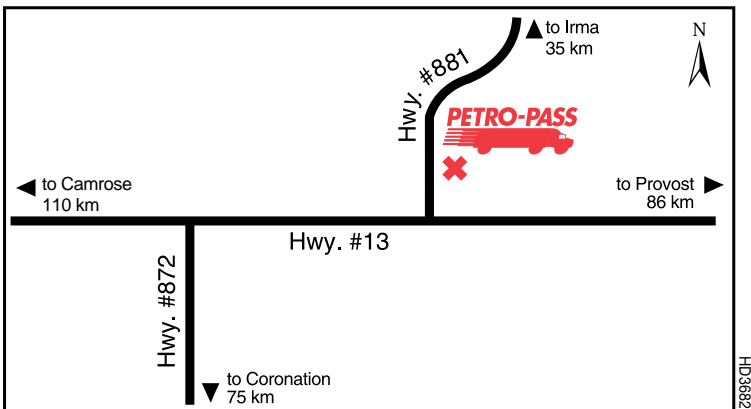

Highway #881

Tel: (780) 888-3555

Wes Hillmer

Attended Hours of Operation:

7:30 a.m. - 5:30 p.m. - Monday to Friday

8:00 a.m. - Noon - Saturday

Other Services:

Latitude 52.670127 Longitude -111.314426