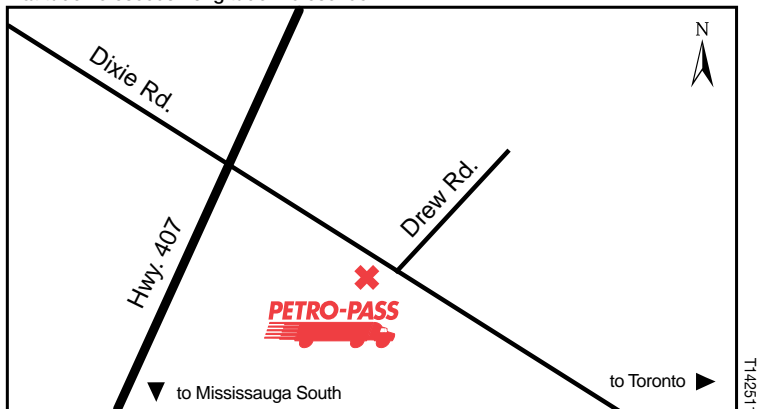

7300 Dixie Road

Tel: (905) 670-0328
Fax: (905) 696-7364

Wijdan Karim
Ali Abbas

Attended Hours of Operation:
6:00 a.m. - 10:00 p.m. – Monday to Thursday
6:00 a.m. - 7:00 p.m. – Friday

Other Services: ATM, Fax Service,
Driver's Lounge, Air, Vacuum, Hot Food,
Sandwiches, Snacks, JavaStop Coffee

Latitude 43.680598 Longitude -79.683495

24 HOURS

ATTENDED HOURS