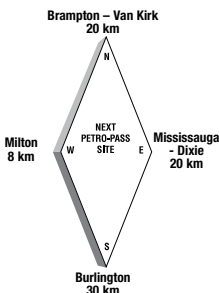

Jeff Maillette

Latitude 43.566431 Longitude -79.822379

**24 HOURS**

**ATTENDED HOURS**