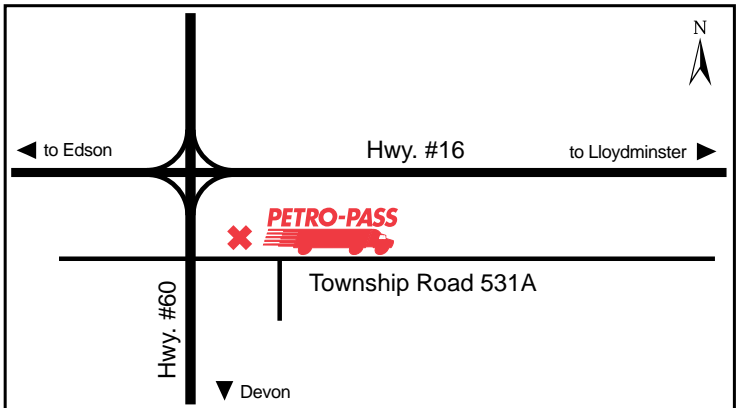

Latitude 53.565076 Longitude -113.761293

EH38868

24 HOURS