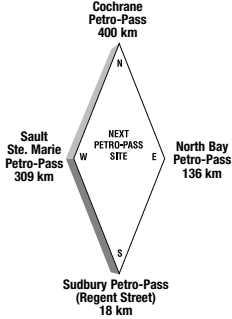

1000 Barrydowne Rd

Tel: (705) 566-2920

Steve Schutz

Attended Hours of Operation:
7:30 a.m. to 5:00 p.m. – Monday to Friday

Other Services:

Latitude 46.518926 Longitude -80.943905

SB22705

24 HOURS

ATTENDED HOURS

Summerstown Road South

Tel: (613) 931-2569

Fax: (613) 931-2923

Patrice Gallou

Attended Hours of Operation:

7:00 a.m. - 11:00 p.m. – Mon. to Thurs.

7:00 a.m. - 6:00 p.m. – Friday

10:00 a.m. - 2:00 p.m. – Saturday

12:00 p.m. - 8:00 p.m. – Sunday

Other Services: Drivers' Lounge, Air, Vacuum, Pizza, Hot & Cold food, JavaStop Coffee

Latitude 45.088017 Longitude -74.590232