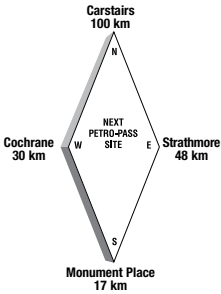

70 Freeport Blvd. N.E.

Tel: (403) 532-4748
Fax: (403) 532-4749

Harvinder Minhas

Latitude 51.151436 Longitude -114.00841

Attended Hours of Operation:

6:00 a.m. - 6:00 p.m. - Mon. to Fri.
8:00 a.m. - 12:00 p.m. - Sat.

Other Services:

ATM, Driver's Lounge, Hot Food, Sandwiches, Snacks,
JavaStop Coffee, Air, Vacuum, Laundry

C738964

24 HOURS

ATTENDED HOURS