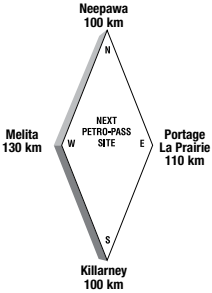

Latitude 49.886319 Longitude -99.941844

BD37975

24 HOURS