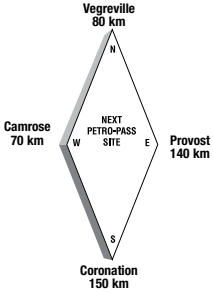

5207 - 51st Ave.

Tel: (780) 336-3400
Fax: (780) 336-2447

Attended Hours of Operation:
8:00 a.m. - 5:00 p.m. - Monday to Friday

Other Services:

**Kent Hafso
Cliff Drever**

Latitude 53.094926 Longitude -111.783335