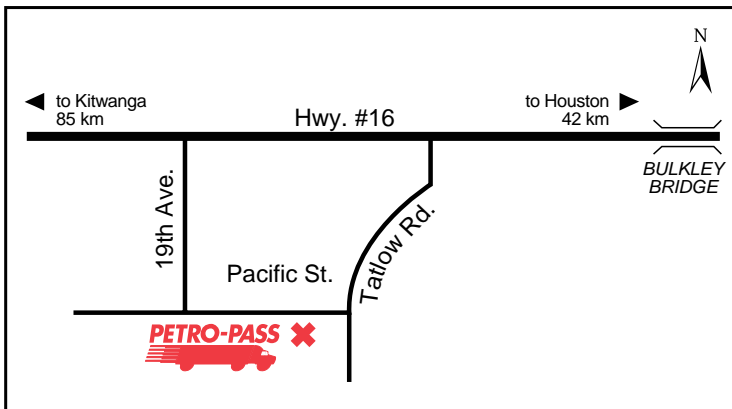

**Other Services:**

**Doug Ames**

Latitude 54.76743 Longitude -127.145108

SM69080

**24 HOURS**

**725 Douglas Fir Road**

**Attended Hours of Operation:**

**Unattended**