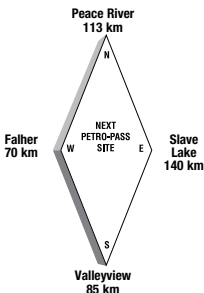

Latitude 55.432569 Longitude -116.507467

H1P39862

24 HOURS

ATTENDED HOURS