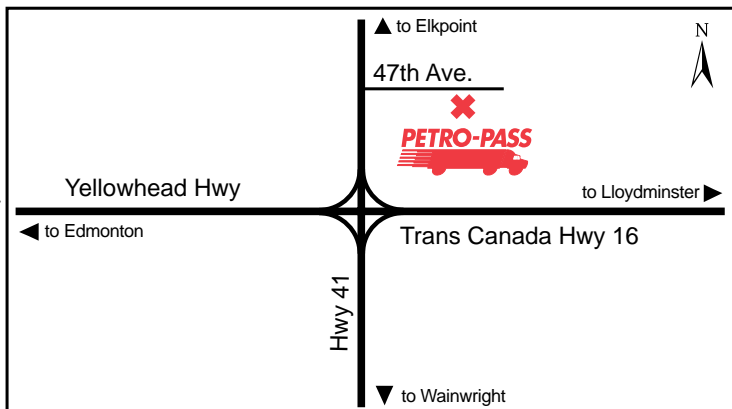

VERMILION (Cardlock)

5105 - 47 Ave.

Tel: (780) 853-5084

Jason Hancock

Attended Hours of Operation:
Unattended

Other Services:
Restaurant and hotel nearby

Latitude 53.350161 Longitude -110.856525