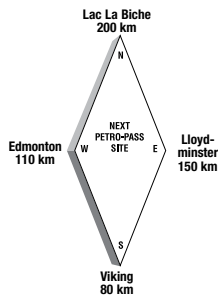

Latitude 53.492236 Longitude -112.046041

**24 HOURS**

**ATTENDED HOURS**