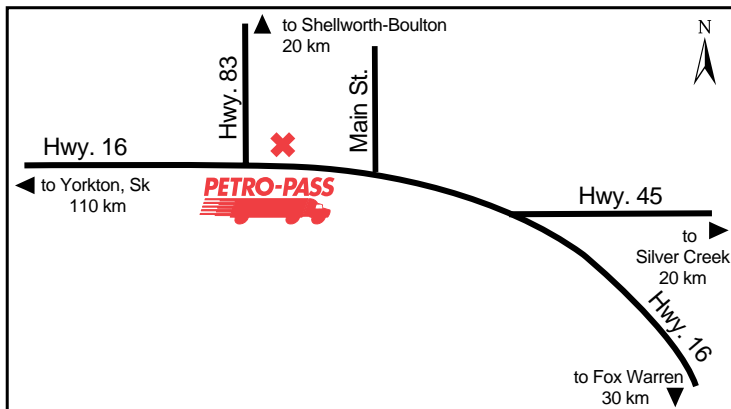

Jct. Hwy. 16 & 83

Attended Hours of Operation:

8:00 a.m. - 5:00 p.m. - Mon. to Fri.

Tel: (204) 773-2268

Other Services:

Brent Shuya

Latitude 50.773732 Longitude -101.287658