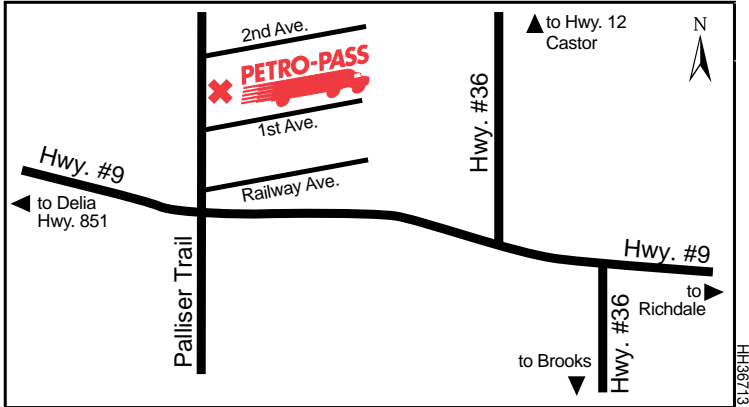

202 Palliser Trail

Tel: (403) 346-2002

Elroy Koch

Attended Hours of Operation:

Unattended

Other Services:

Latitude 51.640088 Longitude -111.941832