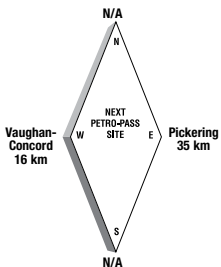

8240 Woodbine Avenue

Tel: (905) 475-6600

Tara DeVires
International Dealer

Attended Hours of Operation:
7:30 a.m. - 12:30 a.m. - Monday to Friday
7:30 a.m. - 1:00 p.m. - Saturday

Other Services:
International Truck Sales, Parts & Service

Latitude 43.843643 Longitude -79.356839

MA42157

24 HOURS

ATTENDED HOURS