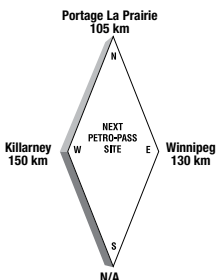

526 Centennial St.

Tel: (204) 325-8261

Laurence Braun

Attended Hours of Operation:
8:00 a.m. - 5:30 p.m. - Monday to Friday
8:00 a.m. - 5:00 p.m. - Saturday

Other Services:

Latitude 49.185497 Longitude -97.934194