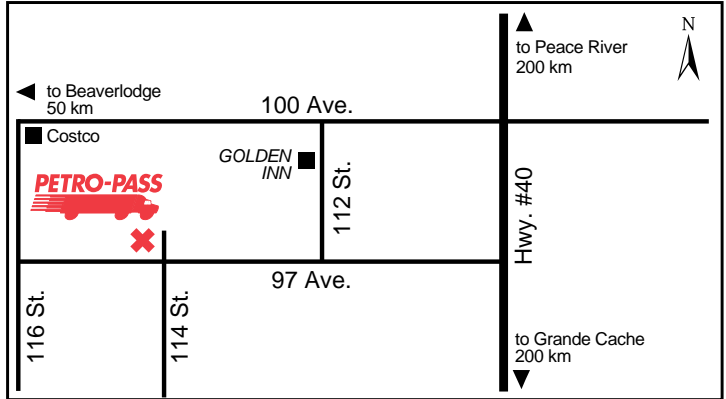

11410 - 97th Avenue

Tel: (780) 532-7366
Fax: (780) 532-0883

Ryan Hale

Attended Hours of Operation:
6:00 a.m. – 6:00 p.m. – Monday to Friday
7:00 a.m. – 1:00 p.m. – Saturday

Other Services:
C-Store

Latitude 55.167474 Longitude -118.83795