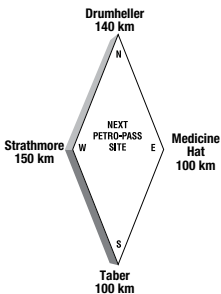

Latitude 50.554255 Longitude -111.885409

BC38856

24 HOURS

ATTENDED HOURS