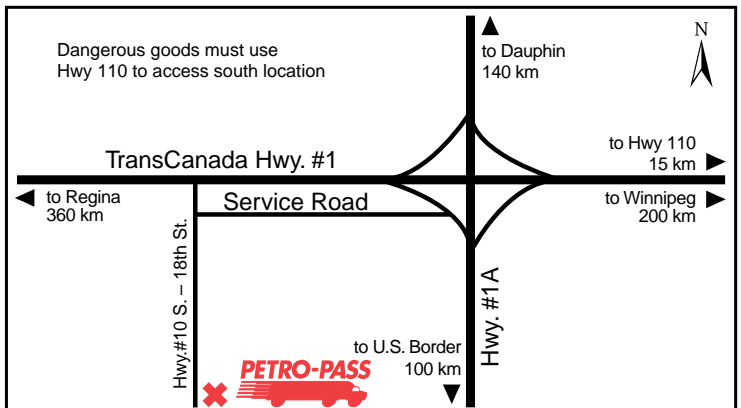

Other Services:

Humpty's Restaurant, Convenience Store and Washrooms at Petro-Canada Service Station next door.

Latitude 49.826221 Longitude -99.961783