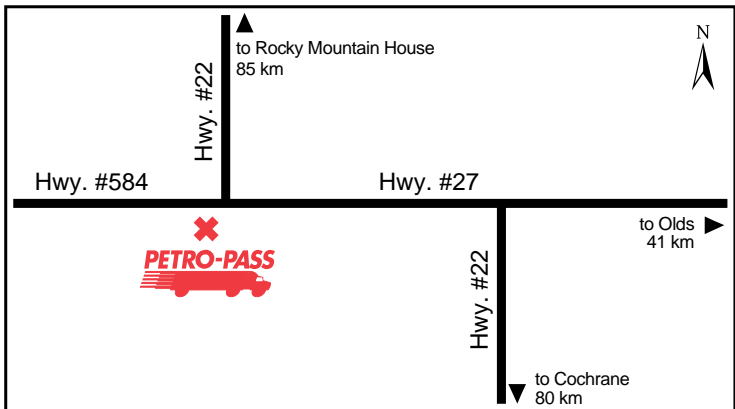

100 Ridge Road

Tel: (403) 934-3512
Fax: (403) 934-4263

Dave Jepson
Heidi Humberstone

Latitude 51.038223 Longitude -113.389817

Attended Hours of Operation:
8:00 a.m. - 5:00 p.m. - Monday to Friday

Other Services:

SH28447

24 HOURS

ATTENDED HOURS

Jct. Hwy. #22 & Hwy. #27

Tel: (403) 638-4930
Fax: (403) 638-4383

Paul Issac
Elroy Koch

Latitude 51.794664 Longitude -114.663486

Attended Hours of Operation:
8:00 a.m. - 5:00 p.m. - Monday to Friday

Other Services:
Flaman Rentals

SLJ38040

24 HOURS

ATTENDED HOURS