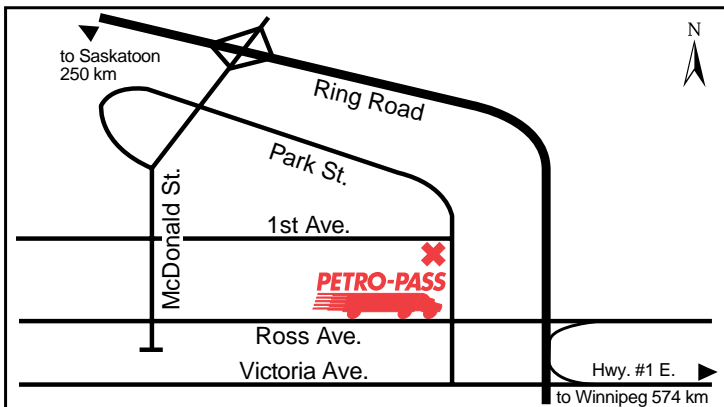

Latitude 50.46734 Longitude -104.573981

24 HOURS

ATTENDED HOURS