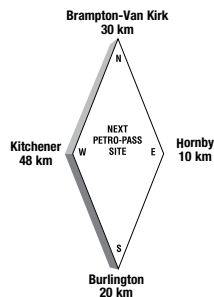

615 Steeles Avenue East

Tel: (416) 741-2343

Manuele Mansueto

Attended Hours of Operation:

Unattended

Other Services:

Latitude 43.5301 Longitude -79.885046