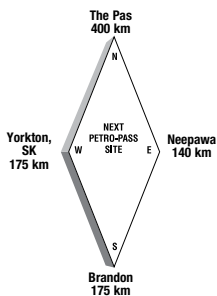

DAUPHIN (Cardlock)

Hwy 5 & Hwy 10A West

Attended Hours of Operation:
8:00 a.m. - 5:00 p.m. - Monday to Friday

Tel: (204) 638-4401
Fax: (204) 638-4350

Other Services:
Coffee

Mike Gawaziuk

Latitude 51.155181 Longitude -100.060231