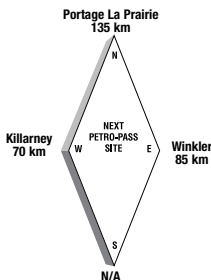

222 Broadway Street South

Attended Hours of Operation:
Unattended

Tel: (204) 873-2340
Fax: (204) 873-2641

Other Services:

Kevin Braun

Latitude 49.144987 Longitude -98.950542