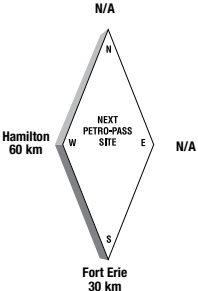

5795 Thorold Stone Road

Attended Hours of Operation:
Unattended

Tel: (905) 356-4945
(905) 984-9357

Other Services:

Tim Zavitz

Latitude 43.115551 Longitude -79.091276

NF04641

24 HOURS

Hwy. 11/17 and Pine Portage Road

Attended Hours of Operation:
24 Hours - 7 Days A Week

Tel: (807) 887-3646
Fax: (807) 887-3106

Other Services:

ATM, Air, Fax, Driver's Lounge, Vacuum, Hot Food, Sandwiches, Snacks, JavaStop Coffee

Rob Mauro

Latitude 49.022476 Longitude -88.295467