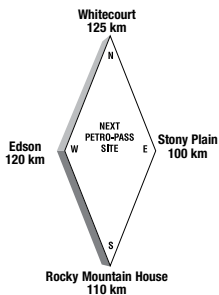

24 HOURS

ATTENDED HOURS