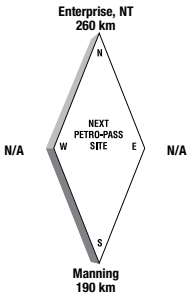

Industrial Road

Tel: (780) 926-4201

Ingo Von Wackerbarth

Attended Hours of Operation:
8:00 a.m. - 5:00 p.m. - Monday to Friday

Other Services:
Coffee during business hours

Latitude 58.498367 Longitude -117.14749

H139866

24 HOURS

ATTENDED HOURS