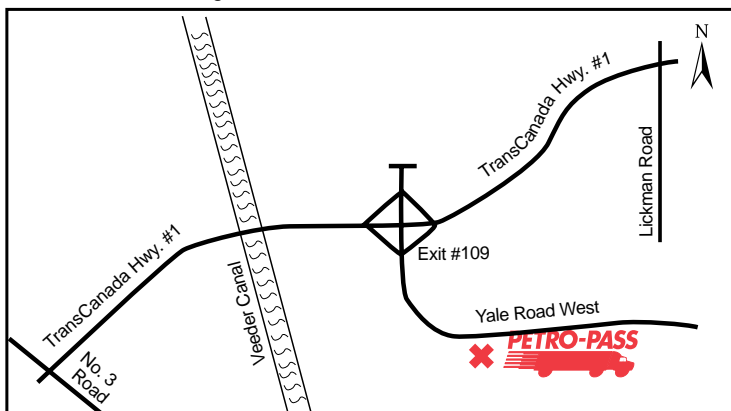

41420 Yale Road West

Tel: (604) 823-6411
Fax: (604) 823-6422
Curt Klassen

Attended Hours of Operation:
6:00 a.m. - 9:00 p.m. - Mon. to Fri.
8:00 a.m. - 4:30 p.m. - Sat. & Sun.

Other Services:
ATM, Drivers' Lounge

Latitude 49.129295 Longitude -122.078565

24 HOURS

ATTENDED HOURS