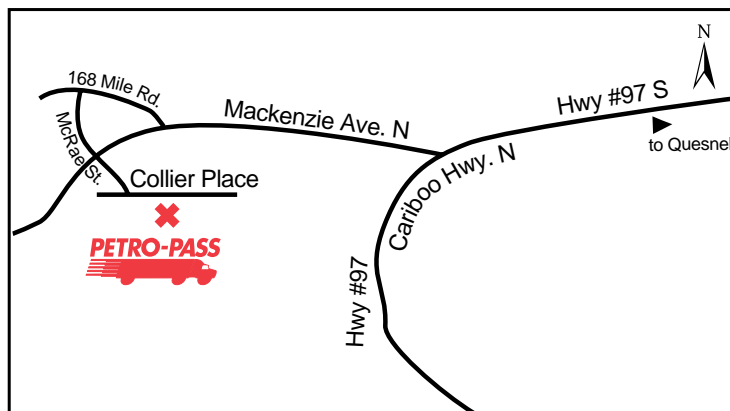

Other Services:

Air

Latitude 52.165206 Longitude -122.162175