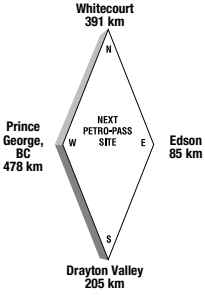

470 Carmichael Lane

Tel: (780) 865-1771
Fax: (780) 865-3111

George Samaris

Attended Hours of Operation:
24 Hours – 7 Days a Week

Other Services:
JavaStop Coffee, Drivers' Lounge

Latitude 53.396608 Longitude -117.600929