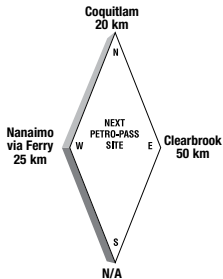

10178 Nordel Court (Nordel Business Park)

Tel: (604) 581-3835
Fax: (604) 581-3850

Curt Klassen

Latitude 49.148987 Longitude -122.939849

Attended Hours of Operation:
6:00 a.m. - 8:00 p.m. – Monday to Friday

Other Services:
Canopy, Fax, Photocopier. Nearby: Government Scale, Restaurant, ATM

DT137782

24 HOURS

ATTENDED HOURS