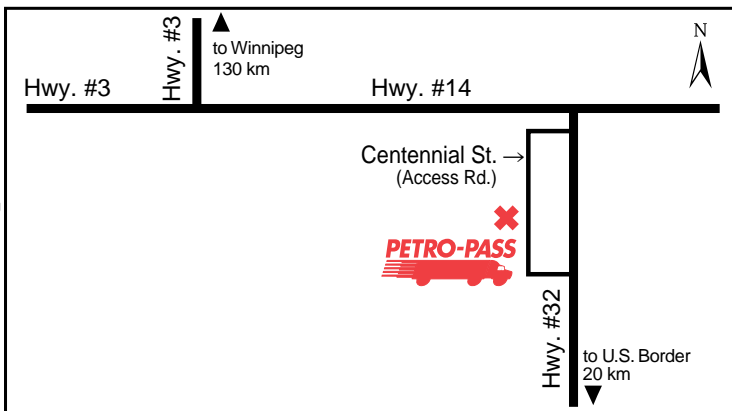

526 Centennial St.

Tel: (204) 325-8261

Laurence Braun

Attended Hours of Operation:
8:00 a.m. - 5:30 p.m. - Monday to Friday
8:00 a.m. - 5:00 p.m. - Saturday

Other Services:

Latitude 49.185497 Longitude -97.934194