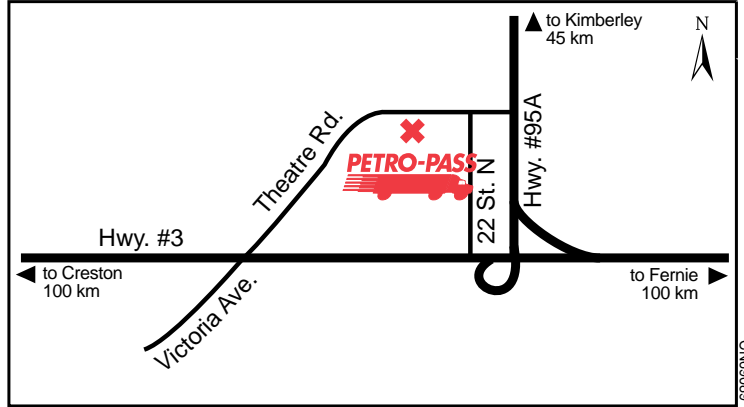

1814 Theatre Road

Attended Hours of Operation:

7:00 a.m. - 5:00 p.m. - Monday to Friday

Tel: (250) 426-6669

Other Services:

Dave Schmieder

Latitude 49.683568 Longitude -125.001344

DN69898

24 HOURS

ATTENDED HOURS