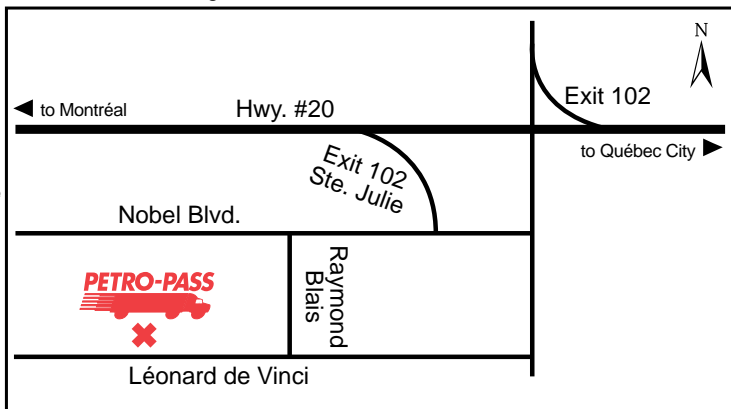

# 2050 Léonard de Vinci Autoroute 20, Exit 102

Tel: (450) 922-9876

**François Bombo**

Latitude 45.576505 Longitude -73.333987

**24 HOURS**

AS21819