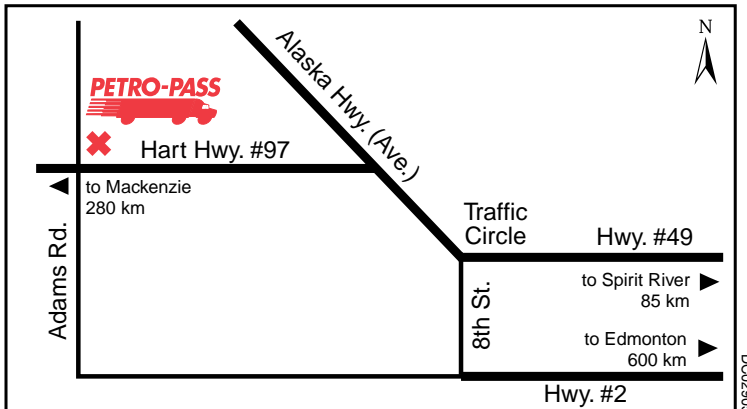

Hart Highway #97

Attended Hours of Operation:

Unattended

Tel: (250) 782-3511

Other Services:

Ron Bazarynski

Latitude 55.767171 Longitude -120.275702