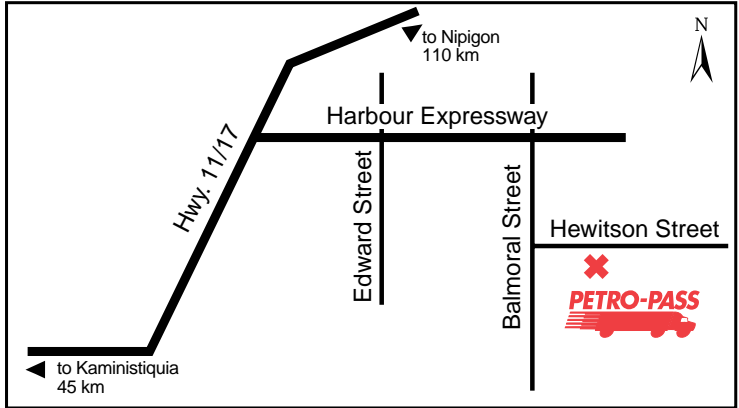

**Other Services:**

Latitude 48.404691 Longitude -89.256014

TB33066

**24 HOURS**

**ATTENDED HOURS**

**364 Moneta Ave**

Tel: (705) 264-3431

Shelley Deslaurier