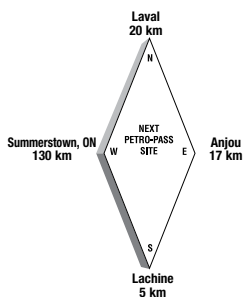

4900 Chemin St. Francois

Tel: (514) 745-5511
Fax: (514) 745-1680

Line Racine

Attended Hours of Operation:
6:00 a.m. - 7:00 p.m. - Monday - Friday

Other Services:
Pizza, Drivers' Lounge, JavaStop Coffee, ATM,
Hot & Cold Food, Fax

Latitude 45.487443 Longitude -73.726915

24 HOURS

ATTENDED HOURS