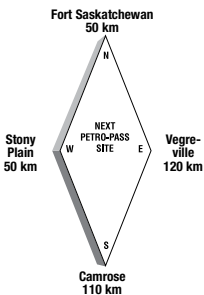

Latitude 53.565076 Longitude -113.761293

EH38868

24 HOURS