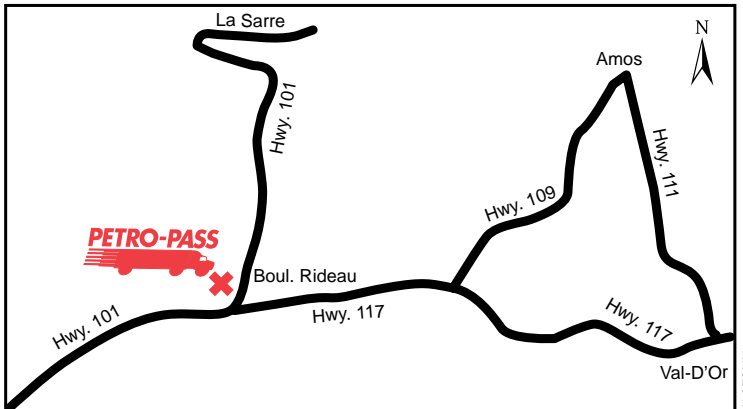

630, boul. Rideau

Tel: (819) 764-1030
Alain Lapointe

Attended Hours of Operation:
24 hours - 7 Days a Week

Other Services:
Service Station with gas and diesel,
C-Store

Latitude 48.248912 Longitude -79.059999

RN32047

24 HOURS

ATTENDED HOURS