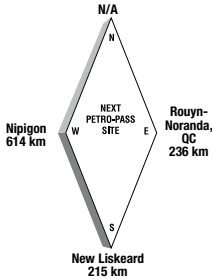

Latitude 49.058486 Longitude -81.035167

24 HOURS