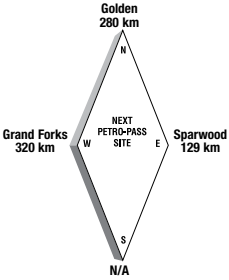

1814 Theatre Road

Attended Hours of Operation:

7:00 a.m. - 5:00 p.m. - Monday to Friday

Tel: (250) 426-6669

Other Services:

Dave Schmieder

Latitude 49.683568 Longitude -125.001344

DN69898

24 HOURS

ATTENDED HOURS