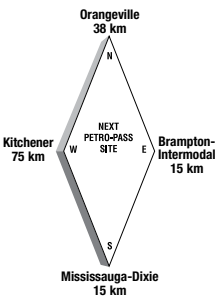

45 Van Kirk Drive

Attended Hours of Operation:
Unattended

Tel: (416) 717-3046

Other Services:

Brian Wilson

Latitude 43.702308 Longitude -79.799103