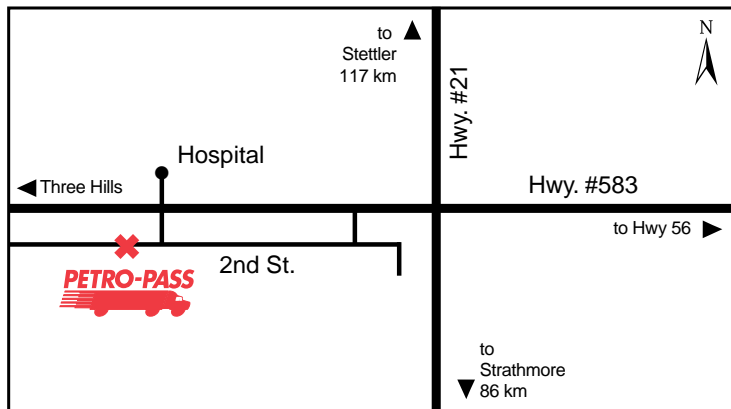

**Other Services:**

Methanol & Glycol products, Flaman Rentals

Latitude 51.706928 Longitude -113.254988

TR36607

**24 HOURS**

**ATTENDED HOURS**

**5003 – 55th Ave.**

**Tel: (780) 632-4987**