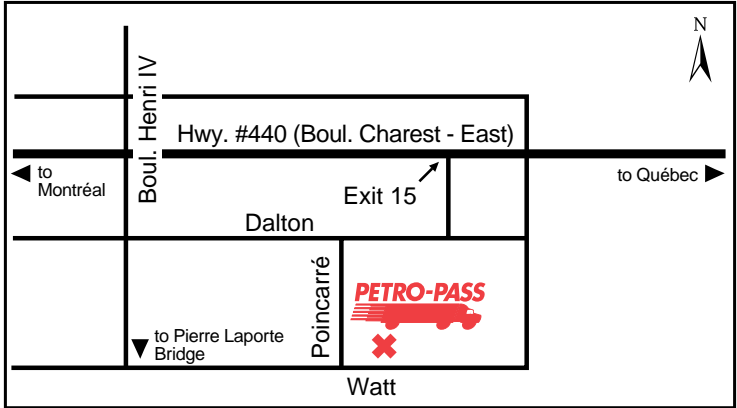

2390 Watt Street Autoroute 440, Exit 15

Tel: (418) 688-5083

Stéphane Garneau Latitude 46.791165 Longitude -71.29487

Attended Hours of Operation:

Unattended

Other Services: