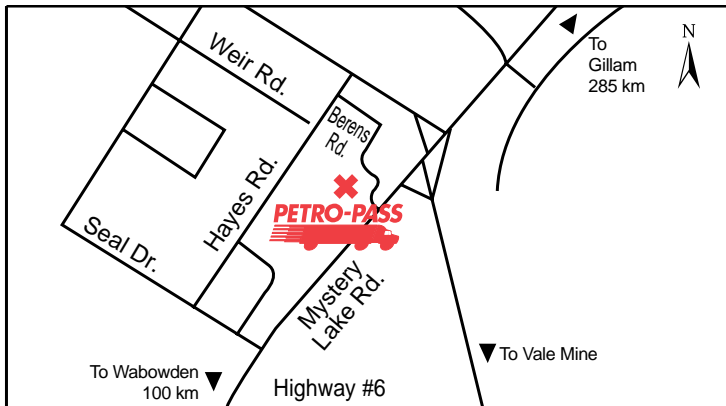

David Keefe

Latitude 55.729835 Longitude -97.862928

**24 HOURS**

**ATTENDED HOURS**