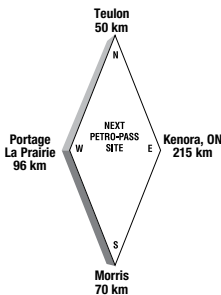

500 Oak Point Hwy.

Tel: (204) 949-7292
Fax: (204) 949-7295

Bob Wurtak

Attended Hours of Operation:
6:00 a.m. - 8:00 p.m. - Monday to Saturday

Other Services:
Drivers' Lounge, Restaurant Nearby, ATM

Latitude 49.939064 Longitude -97.228328

WIN36574

24 HOURS

ATTENDED HOURS