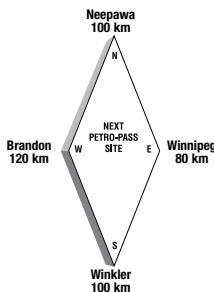

2199 Saskatchewan Ave. W.

Attended Hours of Operation:

8:00 a.m. - 5:00 p.m. - Monday to Friday

Tel: (204) 857-8764

Other Services:

Coffee During Attended Hours.

Fax: (204) 857-8276

Mario Floresco

Latitude 49.970956 Longitude -98.319944