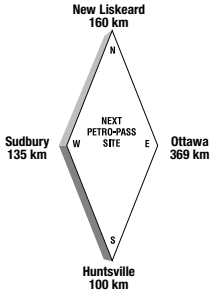

Hwy. #11 North, R.R. #2

Tel: (705) 474-8410 (Gas Bar)
1-888-474-8410 (Toll Free)
(705) 495-4076 (Fax)
(705) 474-8411 (Restaurant)

Attended Hours of Operation:
24 Hours – 7 Days a Week

Other Services:

Restaurant 6 a.m. to Midnight, Air, Fax,
Photocopies, ATM, C-Store.
Nearby: Repairs, Motels, Shopping, Tire Repairs.

Tony Breault

Latitude 46.356173 Longitude -79.468092

N4A2001

24 HOURS

ATTENDED HOURS