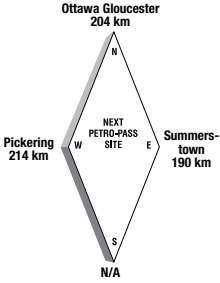

1586 Centennial Drive

Tel: (613) 389-8010

Patty Price

Attended Hours of Operation:
24 hours - 7 days a week

Other Services:

Service Station with Gasoline, JavaStop Coffee, Trucker's Lounge, Business Center, Fax, Vacuum, Air, A&W Restaurant, Bulk DEF

Latitude 44.280251 Longitude -76.569986