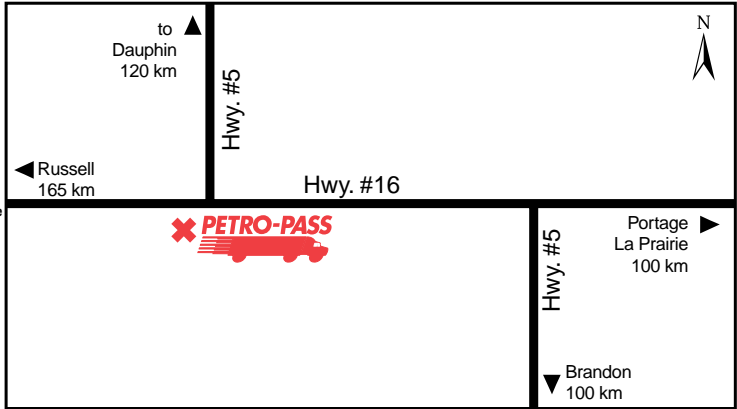

Hwy. 16, 12 Main St. W.

Tel: (204) 476-2348
Fax: (204) 476-5835

Rob James

Attended Hours of Operation:
8:00 a.m. - 5:00 p.m. - Mon. to Fri.

Other Services:

Latitude 50.22611 Longitude -99.479318