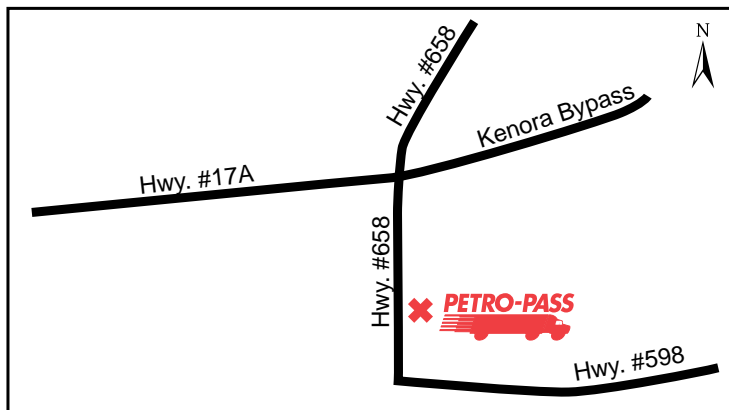

Latitude 49.797008 Longitude -94.487765

**24 HOURS**

KN42560