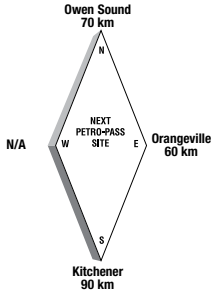

6892 Hwy 89

Attended Hours of Operation:
Unattended

Tel: (519) 323-3021
Fax: (519) 323-1588

Other Services:

Mark Foxton

Latitude 43.976692 Longitude -80.755321

24 HOURS

MI-42571

NEW LISKEARD (Cardlock)

Hwy. #11

Attended Hours of Operation:
8:00 a.m. - 5:00 p.m. - Monday to Friday

Tel: (705) 647-8171

Other Services:

Nearby: Restaurant, Truck Accessories

Gord Grant

Latitude 47.535356 Longitude -79.674718