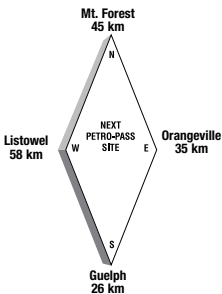

315 Main Street North

Attended Hours of Operation:

Unattended

Tel: (519) 235-0853

Other Services:

Jon Moore

Latitude 43.366849 Longitude -81.485049

EX22706

24 HOURS

584 Glengarry Crescent

Attended Hours of Operation:

Unattended

Tel: (519) 743-3669

Other Services:

Greg Cusimano

Latitude 43.71908 Longitude -80.37742

FG22715

24 HOURS