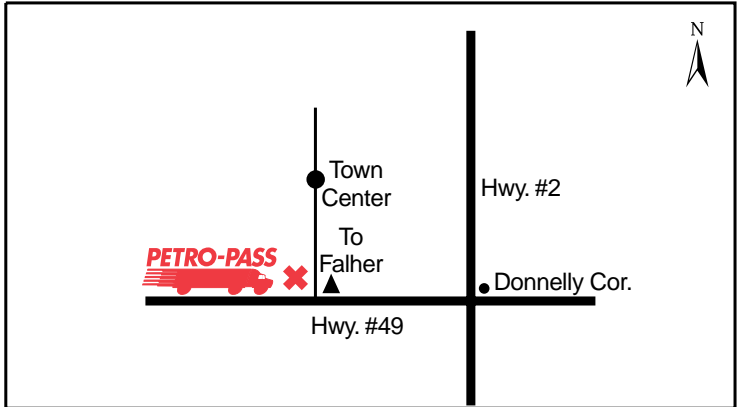

Hwy. 49 & Main Street

Tel: (780) 837-2332

Ingo Von Wackerbarth

Attended Hours of Operation:

7:00 a.m. - 5:00 p.m. – Monday to Friday

Other Services:

Coffee during attended hours

Latitude 55.725156 Longitude -117.202578