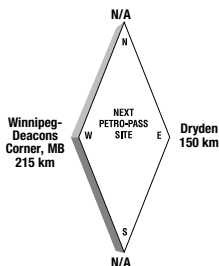

Latitude 49.797008 Longitude -94.487765

**24 HOURS**

KN42560