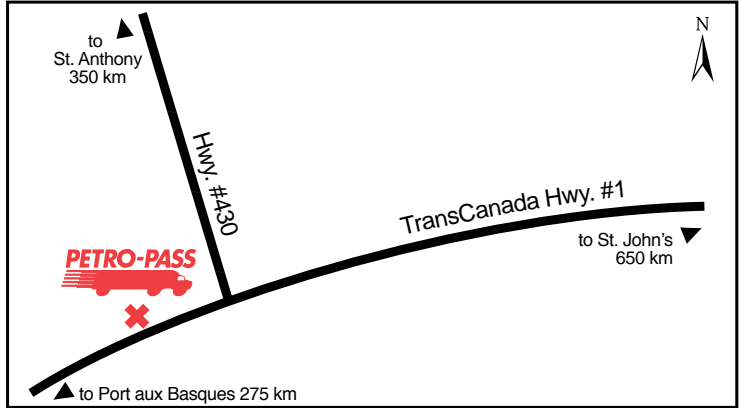

Latitude 49.187668 Longitude -57.428391

DL21515

**24 HOURS**

**ATTENDED HOURS**