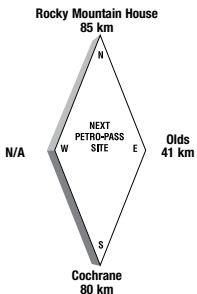

100 Ridge Road

Tel: (403) 934-3512
Fax: (403) 934-4263

Dave Jepson
Heidi Humberstone

Latitude 51.038223 Longitude -113.389817

Attended Hours of Operation:
8:00 a.m. - 5:00 p.m. - Monday to Friday

Other Services:

SH28447

24 HOURS

ATTENDED HOURS

Jct. Hwy. #22 & Hwy. #27

Tel: (403) 638-4930
Fax: (403) 638-4383

Paul Issac
Elroy Koch

Latitude 51.794664 Longitude -114.663486

Attended Hours of Operation:
8:00 a.m. - 5:00 p.m. - Monday to Friday

Other Services:
Flaman Rentals

SLJ38040

24 HOURS

ATTENDED HOURS