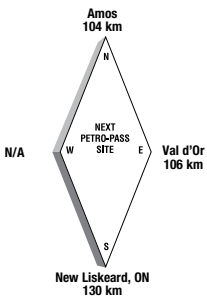

630, boul. Rideau

Tel: (819) 764-1030
Alain Lapointe

Attended Hours of Operation:
24 hours - 7 Days a Week

Other Services:
Service Station with gas and diesel,
C-Store

Latitude 48.248912 Longitude -79.059999

RN32047

24 HOURS

ATTENDED HOURS