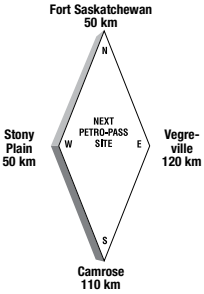

8025 - 50th Street

Tel: (780) 469-4858
Fax: (780) 469-4625

Danny and Vandy Lipinski

Attended Hours of Operation:
8:00 a.m. - 5:00 p.m. – Monday to Friday

Other Services:

Latitude 53.516669 Longitude -113.417503

E437577

24 HOURS

ATTENDED HOURS