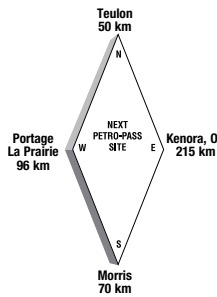

Other Services:

Latitude 49.881663 Longitude -97.080984

24 HOURS

ATTENDED HOURS