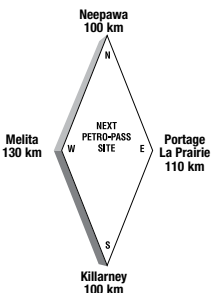

Other Services:

Humpty's Restaurant, Convenience Store and Washrooms at Petro-Canada Service Station next door.

Latitude 49.826221 Longitude -99.961783