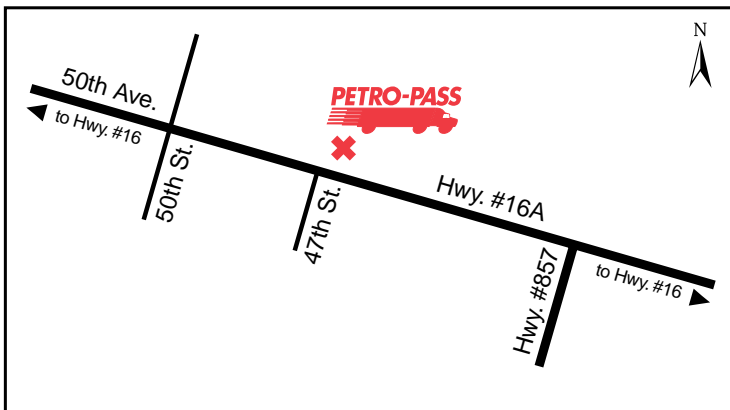

Latitude 53.492236 Longitude -112.046041

**24 HOURS**

**ATTENDED HOURS**