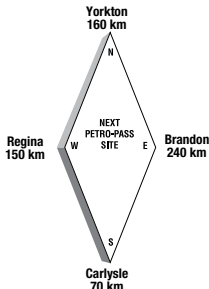

802 Railway St.

Attended Hours of Operation:
Unattended

Tel: (306) 637-4370
Fax: (306) 634-5905

Other Services:

Raymond Girard

Latitude 50.104279 Longitude -102.638

KP38929

24 HOURS

101 Minard Road

Attended Hours of Operation:
Unattended

Tel: (306) 637-4370

Other Services:

Raymond Girard

Latitude 49.378758 Longitude -102.768731