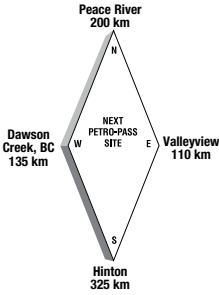

11410 - 97th Avenue

Tel: (780) 532-7366
Fax: (780) 532-0883

Ryan Hale

Attended Hours of Operation:
6:00 a.m. – 6:00 p.m. – Monday to Friday
7:00 a.m. – 1:00 p.m. – Saturday

Other Services:
C-Store

Latitude 55.167474 Longitude -118.83795