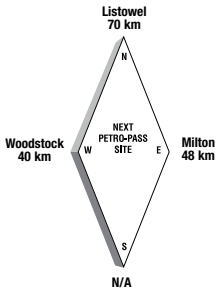

Hwy 401 & Homer Watson Blvd.

Interchange #275,
North to 120 Conestoga College Blvd.

Tel: (519) 748-5550

Attended Hours of Operation:
6:00 a.m. - 9:00 p.m. – Monday to Thursday
6:00 a.m. - 6:00 p.m. – Friday
11:00 a.m. - 3:00 p.m. – Saturday & Sunday

Other Services: Drivers' Lounge, Air, Vacuum, Sandwiches, JavaStop Coffee, Hot Soup, Hot Dogs, ATM, Breakfast Sandwiches, Pizza

Latitude 43.385386 Longitude -80.413168

Bernita McHaffie

24 HOURS

ATTENDED HOURS