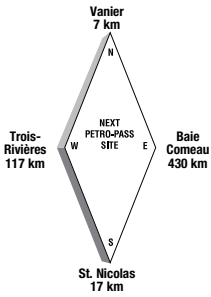

2390 Watt Street Autoroute 440, Exit 15

Tel: (418) 688-5083

Stéphane Garneau Latitude 46.791165 Longitude -71.29487

Attended Hours of Operation:

Unattended

Other Services: