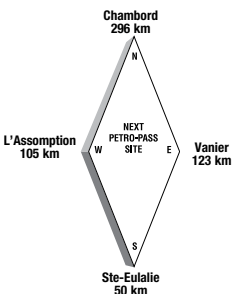

Other Services:

JavaStop Coffee, Air, Internet access, Service Station with Gasoline, Drivers' Lounge, Fax, ATM.

Latitude 46.335367 Longitude -72.576571