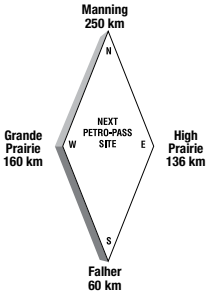

7510 - 99th Ave.

Tel: (780) 624-3003

Ingo Von Wackerbarth

Attended Hours of Operation:
7:00 a.m. - 5:00 p.m. - Monday to Friday
8:00 a.m. - Noon - Saturday

Other Services:
Coffee during business hours

Latitude 56.234576 Longitude -117.343428

24 HOURS

ATTENDED HOURS