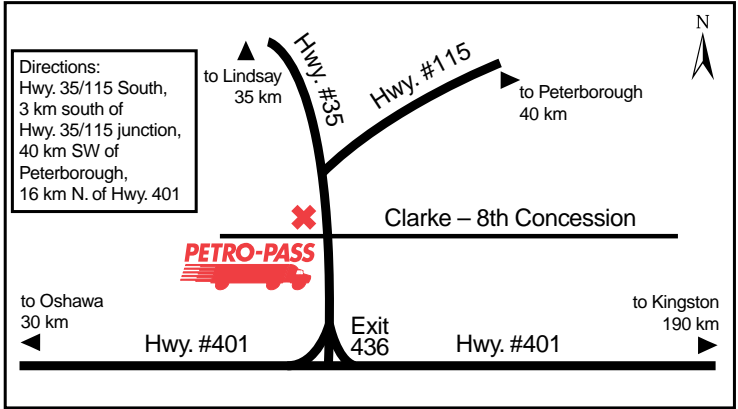

8262 Hwy. #115

Tel: (905) 983-9290
Fax: (905) 983-6171

John MacDonald
Kendra MacDonald

Latitude 44.036308 Longitude -78.614404

Attended Hours of Operation:
24 Hours - 7 Days a Week

Other Services:
Gift Store, ATM, Photocopies, Air, Die-Cast Collectibles, Service Station with Gasoline, Tim Horton's nearby

24 HOURS