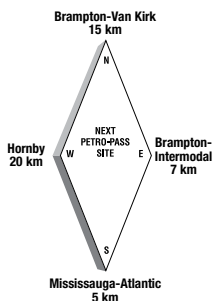

7300 Dixie Road

Tel: (905) 670-0328
Fax: (905) 696-7364

Wijdan Karim
Ali Abbas

Attended Hours of Operation:
6:00 a.m. - 10:00 p.m. – Monday to Thursday
6:00 a.m. - 7:00 p.m. – Friday

Other Services: ATM, Fax Service,
Driver's Lounge, Air, Vacuum, Hot Food,
Sandwiches, Snacks, JavaStop Coffee

Latitude 43.680598 Longitude -79.683495

24 HOURS

ATTENDED HOURS