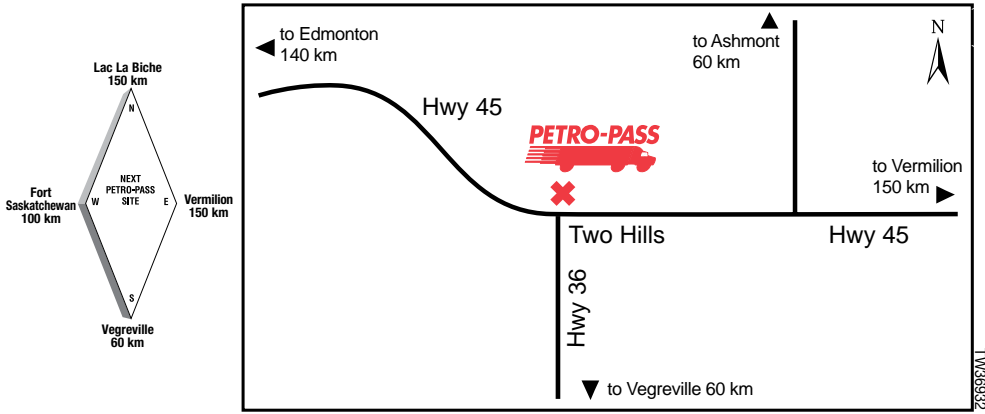

**Cliff Drever**

**Attended Hours:**  
Unattended

**Other Services:**

Latitude 53.715951 Longitude -111.745728

**24 HOURS**

**Hwy. #43**

**Tel: (780) 524-3532**

**Ingo Von Wackerbarth**