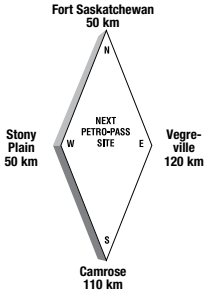

6031 - 125th Avenue

Tel: (780) 474-3324

Danny and Vandy Lipinski

Attended Hours of Operation:

8:00 a.m. - 5:00 p.m. - Monday to Friday

Other Services:

Latitude 53.56507 Longitude -113.760225

ES298714

24 HOURS

ATTENDED HOURS