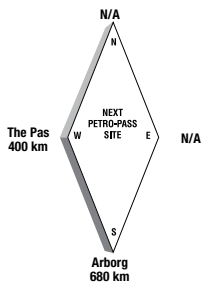

David Keefe

Latitude 55.729835 Longitude -97.862928

**24 HOURS**

**ATTENDED HOURS**