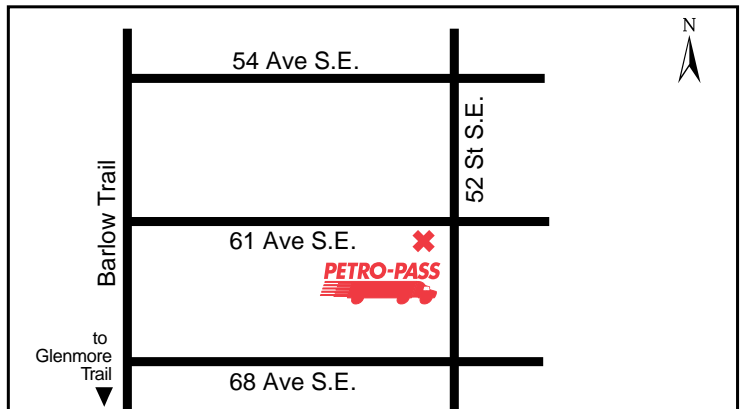

Latitude 50.998457 Longitude -113.959594

**24 HOURS**

**ATTENDED HOURS**

C338787

**3901 - 42nd Avenue**

Tel: (780) 672-2572

Cliff Drever

**Attended Hours of Operation:**