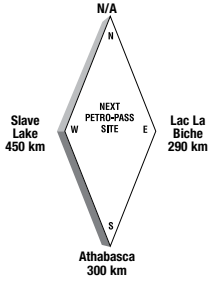

365 MacAlpine Crescent

Tel: (780) 743-2459
Fax: (780) 791-6664
Bob Prive

Attended Hours of Operation:
April 1-Nov 30: Mon. - Fri. 6:00 a.m. - 5:00 p.m.;
Sat. 7:00 a.m. - 11:00 a.m.
Dec 1-March 31: Mon. - Fri. 6:00 a.m. - 6:00 p.m.;
Sat. 7:00 a.m. - 1:00 p.m.

Other Services: Drivers' Lounge

Latitude 56.668561 Longitude -111.344724