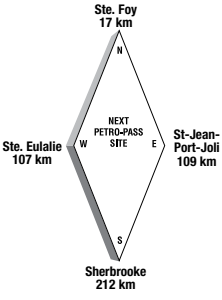

1230, Chemin des Oliviers

Tel: (418) 831-2328
Fax: (418) 831-2328

Linda Munroe

Attended Hours of Operation:

24 hrs.-7 days a week
5:30 a.m. - 10:00 p.m. Mon.-Fri. (for A&W only)
8:00 a.m. - 10:00 p.m. Sat. & Sun. (for A&W only)

Other Services:

JavaStop Coffee, Driver's Lounge, Air, Vacuum, A&W Restaurant, Service Station with Gasoline

Latitude 46.678899 Longitude -71.346282

NC32029

24 HOURS

ATTENDED HRS