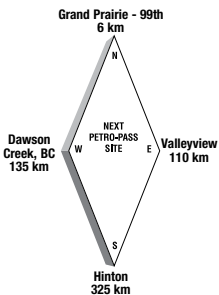

Latitude 55.17078 Longitude -118.851449

GN28993

24 HOURS