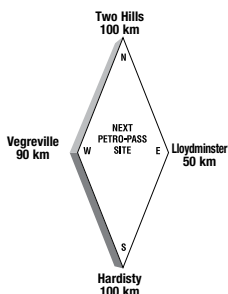

VERMILION (Cardlock)

5105 - 47 Ave.

Tel: (780) 853-5084

Jason Hancock

Attended Hours of Operation:
Unattended

Other Services:
Restaurant and hotel nearby

Latitude 53.350161 Longitude -110.856525