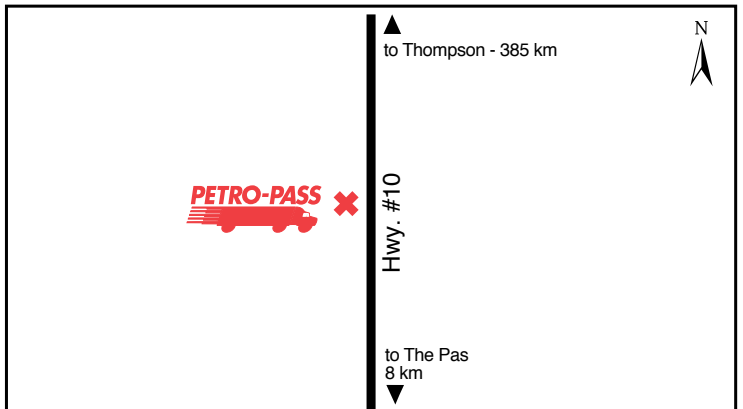

THE PAS (Cardlock)

Hwy. #10 North

Tel: (204) 623-5435

Dave Curry

Attended Hours of Operation:
Unattended

Other Services:

Latitude 53.816312 Longitude -101.249506