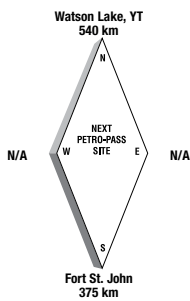

Mile 293, Alaska Hwy.

Attended Hours of Operation:
8:00 a.m. - 5:00 p.m. - Monday to Friday

Tel: (250) 774-7251
Fax: (250) 774-7254

Other Services:

Randy Bassett

Latitude 58.742592 Longitude -122.680375