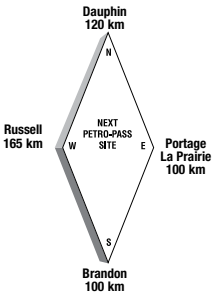

Hwy. 16, 12 Main St. W.

Tel: (204) 476-2348
Fax: (204) 476-5835

Rob James

Attended Hours of Operation:
8:00 a.m. - 5:00 p.m. - Mon. to Fri.

Other Services:

Latitude 50.22611 Longitude -99.479318