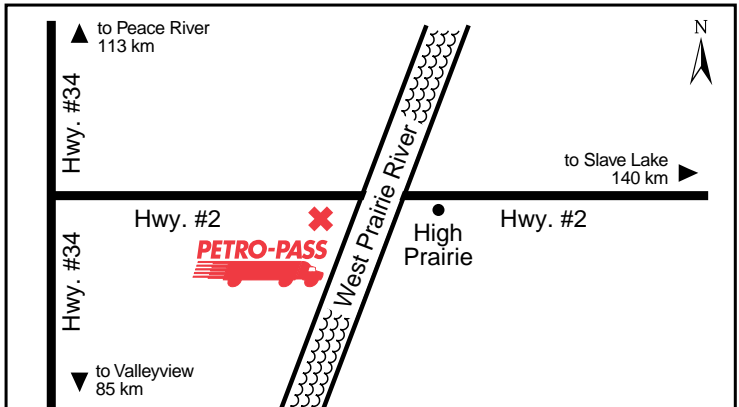

Latitude 55.432569 Longitude -116.507467

H1P39862

24 HOURS

ATTENDED HOURS