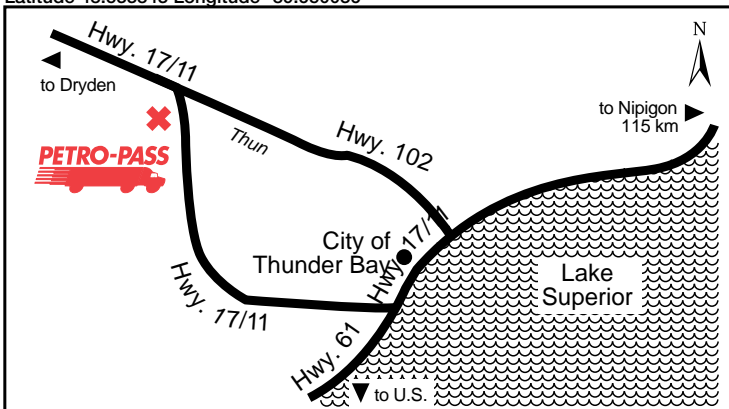

Hwy. 11/17 & Hwy. 102

Attended Hours of Operation:
Unattended

Tel: (807) 623-3996
Fax: (807) 622-1162

Other Services:

Joe Mastrangelo

Latitude 48.533843 Longitude -89.650036