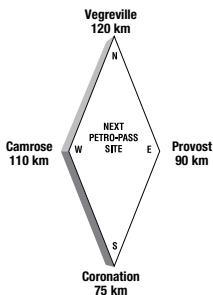

Highway #881

Tel: (780) 888-3555

Wes Hillmer

Attended Hours of Operation:

7:30 a.m. - 5:30 p.m. - Monday to Friday

8:00 a.m. - Noon - Saturday

Other Services:

Latitude 52.670127 Longitude -111.314426