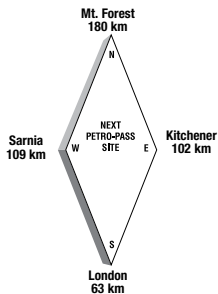

315 Main Street North

Attended Hours of Operation:

Unattended

Tel: (519) 235-0853

Other Services:

Jon Moore

Latitude 43.366849 Longitude -81.485049

EX22706

24 HOURS

584 Glengarry Crescent

Attended Hours of Operation:

Unattended

Tel: (519) 743-3669

Other Services:

Greg Cusimano

Latitude 43.71908 Longitude -80.37742