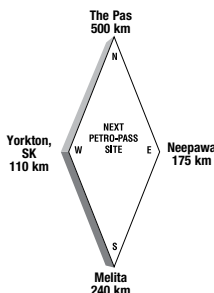

Jct. Hwy. 16 & 83

Attended Hours of Operation:

8:00 a.m. - 5:00 p.m. - Mon. to Fri.

Tel: (204) 773-2268

Other Services:

Brent Shuya

Latitude 50.773732 Longitude -101.287658