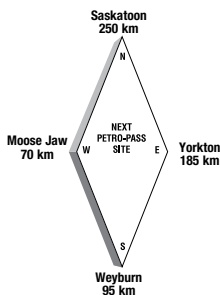

Latitude 50.46734 Longitude -104.573981

24 HOURS

ATTENDED HOURS