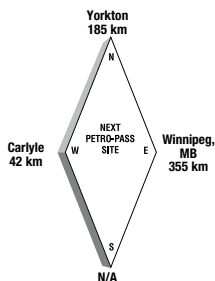

Hwy. #8 & Hwy. #13

Tel: (306) 452-3216
Fax: (306) 452-3767

Raymond Girard

Attended Hours of Operation:
8:00 a.m. - 6:00 p.m. - Monday to Friday

Other Services:

Latitude 49.576861 Longitude -101.691478

24 HOURS

ATTENDED HOURS