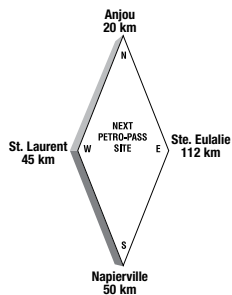

2050 Léonard de Vinci Autoroute 20, Exit 102

Tel: (450) 922-9876

François Bombo

Latitude 45.576505 Longitude -73.333987