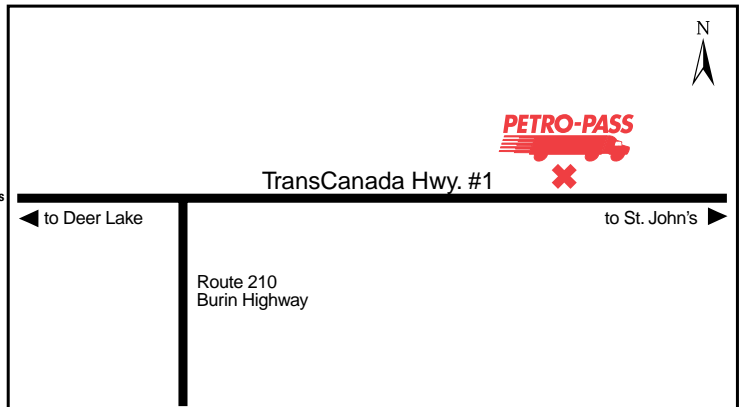

GO21979

24 HOURS

ATTENDED HOURS