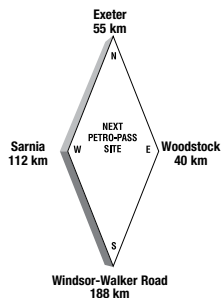

24 HOURS

LN2466