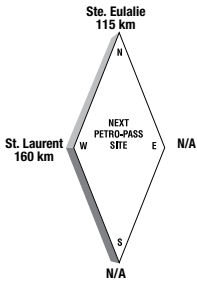

Latitude 45.395516 Longitude -71.991262

EO21956

24 HOURS