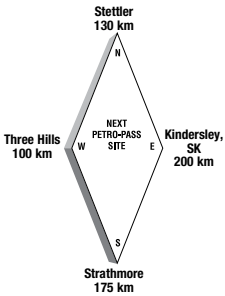

202 Palliser Trail

Tel: (403) 346-2002

Elroy Koch

Attended Hours of Operation:

Unattended

Other Services:

Latitude 51.640088 Longitude -111.941832