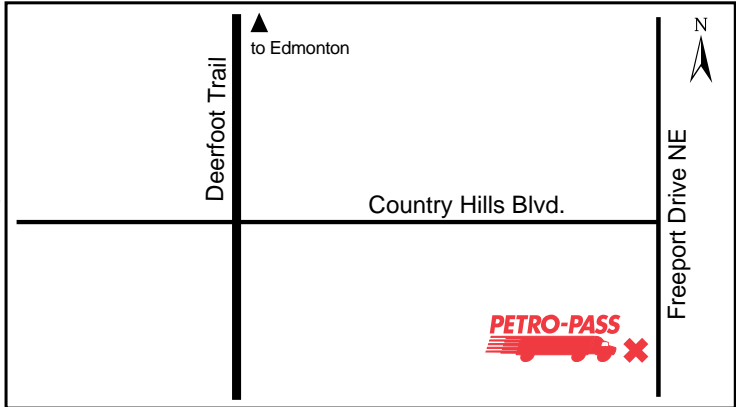

70 Freeport Blvd. N.E.

Tel: (403) 532-4748
Fax: (403) 532-4749

Harvinder Minhas

Latitude 51.151436 Longitude -114.00841

Attended Hours of Operation:

6:00 a.m. - 6:00 p.m. - Mon. to Fri.
8:00 a.m. - 12:00 p.m. - Sat.

Other Services:

ATM, Driver's Lounge, Hot Food, Sandwiches, Snacks,
JavaStop Coffee, Air, Vacuum, Laundry

C738964

24 HOURS

ATTENDED HOURS