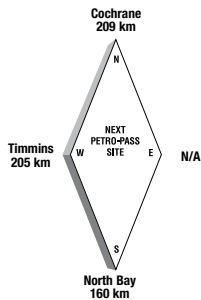

6892 Hwy 89

Attended Hours of Operation:
Unattended

Tel: (519) 323-3021
Fax: (519) 323-1588

Other Services:

Mark Foxton

Latitude 43.976692 Longitude -80.755321

24 HOURS

MI-42571

NEW LISKEARD (Cardlock)

Hwy. #11

Attended Hours of Operation:
8:00 a.m. - 5:00 p.m. - Monday to Friday

Tel: (705) 647-8171

Other Services:

Nearby: Restaurant, Truck Accessories

Gord Grant

Latitude 47.535356 Longitude -79.674718

24 HOURS

NI-42352