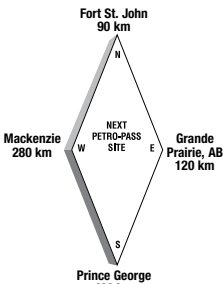

Hart Highway #97

Attended Hours of Operation:

Unattended

Tel: (250) 782-3511

Other Services:

Ron Bazarynski

Latitude 55.767171 Longitude -120.275702