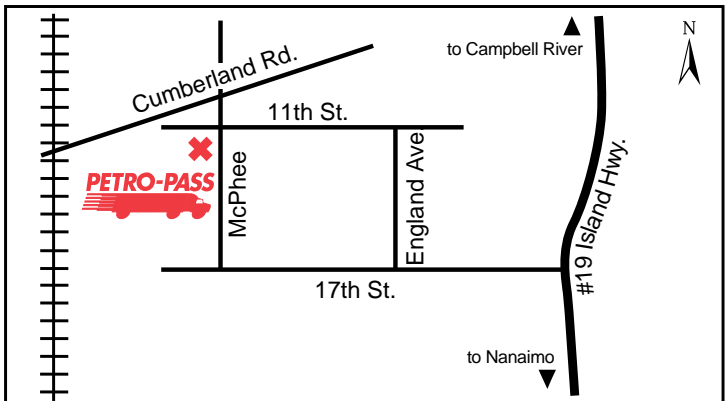

850 - 11th Street

Tel: (250) 334-2323

Ron Gertzen

Attended Hours of Operation:
8:00 a.m. - 4:00 p.m. – Monday to Friday

Other Services:
Coffee, Repair and Food Services Nearby

Latitude 49.683732 Longitude -125.002157

CV69643

24 HOURS

ATTENDED HOURS