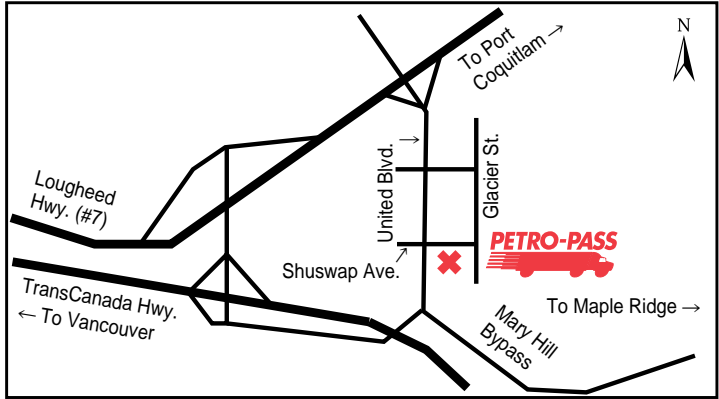

Latitude 49.230112 Longitude -122.817761

CO69011

24 HOURS

ATTENDED HOURS