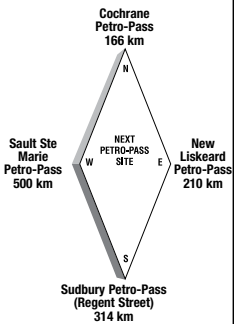

364 Moneta Ave

Tel: (705) 264-3431

Shelley Deslaurier

Attended Hours of Operation:
7:30 a.m. - 5:00 p.m. - Monday to Friday

Other Services:

Latitude 48.466137 Longitude -81.325015