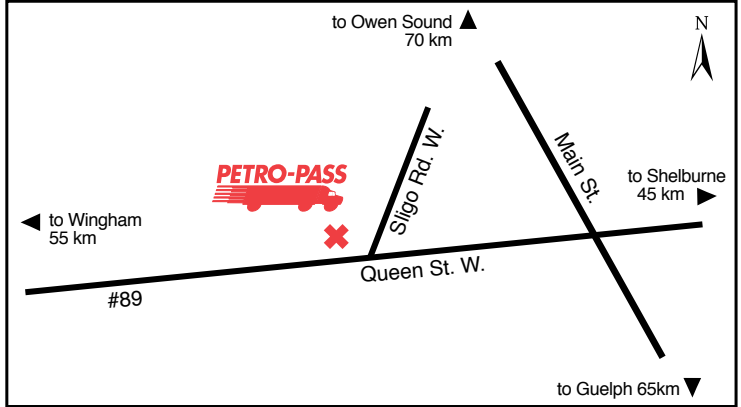

6892 Hwy 89

Attended Hours of Operation:
Unattended

Tel: (519) 323-3021
Fax: (519) 323-1588

Other Services:

Mark Foxton

Latitude 43.976692 Longitude -80.755321

24 HOURS

MI-42571

NEW LISKEARD (Cardlock)

Hwy. #11

Attended Hours of Operation:
8:00 a.m. - 5:00 p.m. - Monday to Friday

Tel: (705) 647-8171

Other Services:

Nearby: Restaurant, Truck Accessories

Gord Grant

Latitude 47.535356 Longitude -79.674718