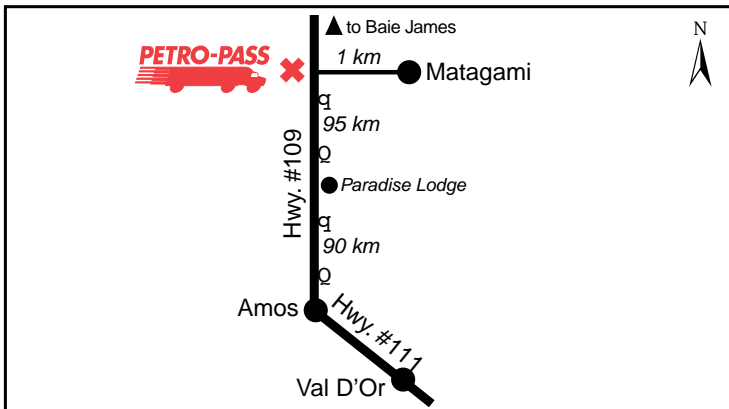

1149 Blvd. St. Elzear West

Tel: (450) 629-8851
Fax: (450) 629-1214

Line Racine

Latitude 45.589732 Longitude -73.742428

Attended Hours of Operation:
7:00 a.m. - 6:00 p.m. – Monday to Friday

Other Services:
JavaStop Coffee, Restaurant nearby, Air, Vacuum, Fax

24 HOURS

ATTENDED HOURS

MATAGAMI (Cardlock)

3125 Industrial Blvd.

Tel: (819) 739-3063
Normand Langlois

Attended Hours of Operation:
Unattended

Other Services:

Latitude 49.755985 Longitude -77.657161

24 HOURS