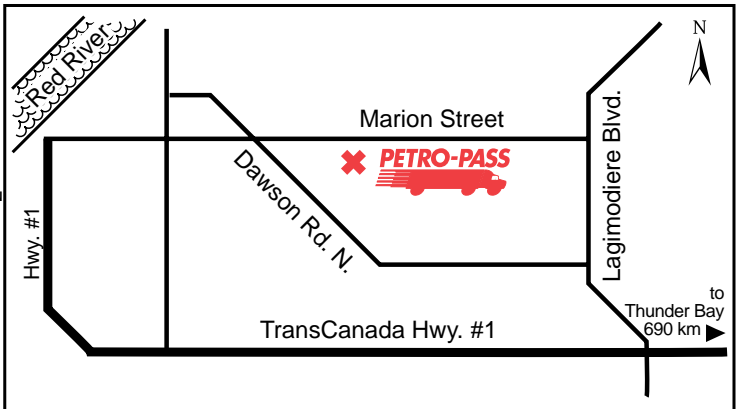

Other Services:

Latitude 49.881663 Longitude -97.080984

24 HOURS

ATTENDED HOURS