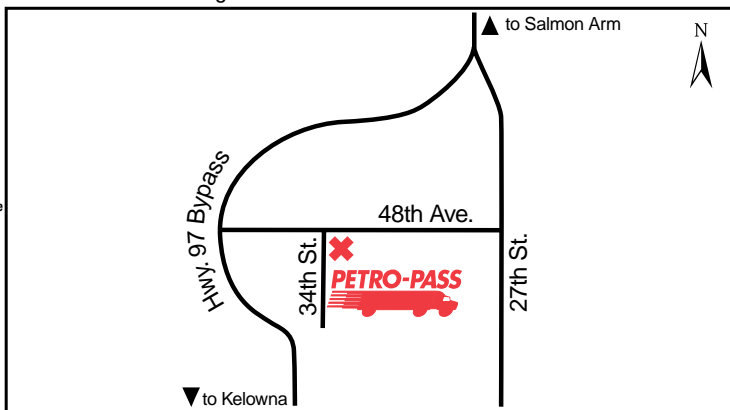

**Other Services:**

Latitude 50.281864 Longitude -119.275373

VM69918

**24 HOURS**

**ATTENDED HOURS**

**WILLIAMS LAKE - COLLIER PLACE (Cardlock) BRITISH COLUMBIA**

**4620 Collier Place**

Tel: (250) 392-4944