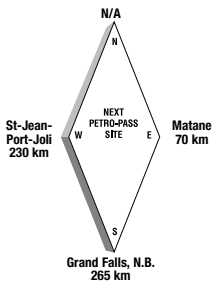

24 HOURS

ATTENDED HOURS