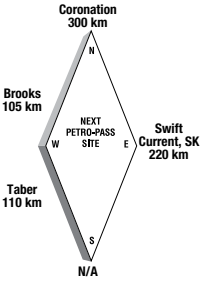

1802 - 10th Avenue S.W.

Tel: (403) 527-6411
Fax: (403) 529-1660
Shawn Delaney

Attended Hours of Operation:
7:30 a.m. - 5:00 p.m. - Monday to Friday
8:00 a.m. - Noon - Saturday

Other Services:
Coffee During Office Hours

Latitude 50.022017 Longitude -110.710183

24 HOURS

ATTENDED HOURS