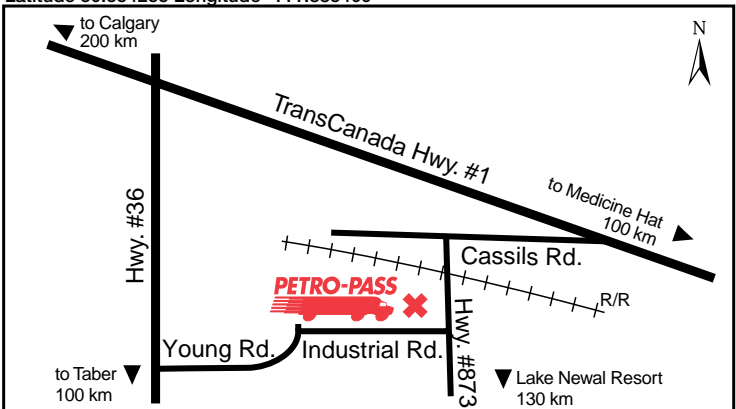

Latitude 50.554255 Longitude -111.885409

BC38856

24 HOURS

ATTENDED HOURS