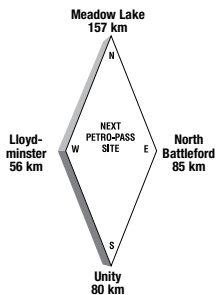

Hwy. #21 & Hwy. #16

Attended Hours of Operation:
8:00 a.m. - 6:00 p.m. - Monday to Friday
8:30 a.m. - 5:00 p.m. - Saturday

Tel: (306) 893-2602

Other Services:

Kelly Newsfed
Jason Hancock

Latitude 53.104397 Longitude -109.296276