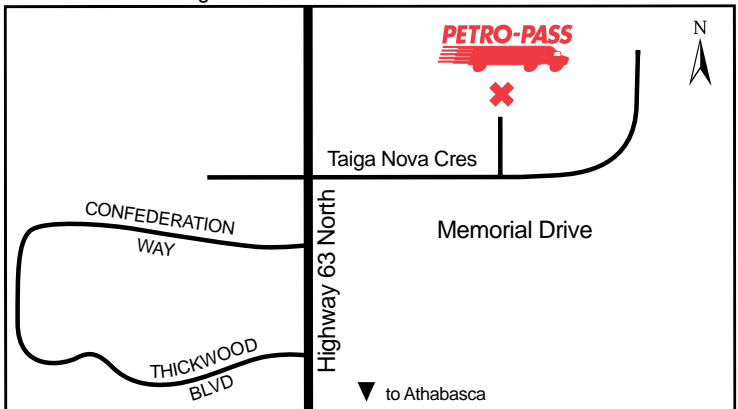

145/165 Taiganova Cres

Tel: (780) 743-2459
Fax: (780) 791-6664
Garett Martin

Attended Hours of Operation:
Unattended

Other Services:

Latitude 56.77177 Longitude -111.419435