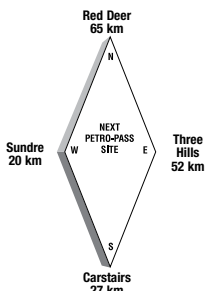

4517 46 Avenue

Attended Hours of Operation:
8:00 a.m. - 5:00 p.m. - Monday to Friday

Tel: (403) 556-8009
Fax: (403) 556-1730

Other Services:

Restaurant and Hotel Nearby

**Dennis Schmick
Elroy Koch**

Latitude 51.795256 Longitude -114.095906

OL80162

24 HOURS

ATTENDED HOURS