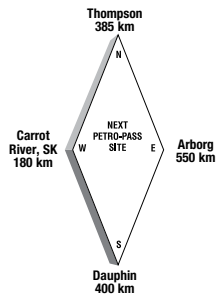

THE PAS (Cardlock)

Hwy. #10 North

Tel: (204) 623-5435

Dave Curry

Attended Hours of Operation:
Unattended

Other Services:

Latitude 53.816312 Longitude -101.249506