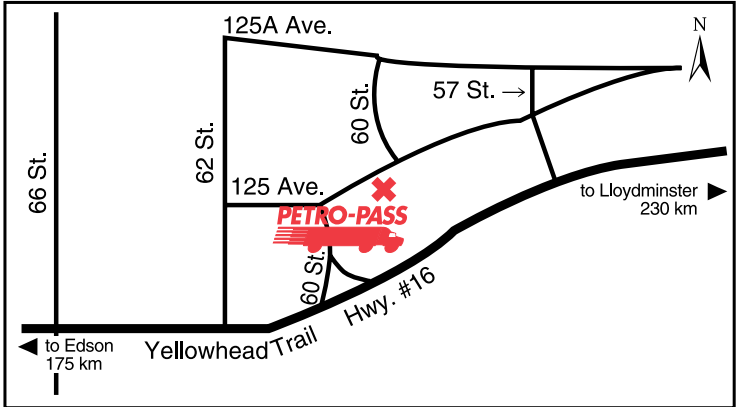

6031 - 125th Avenue

Tel: (780) 474-3324

Danny and Vandy Lipinski

Attended Hours of Operation:

8:00 a.m. - 5:00 p.m. - Monday to Friday

Other Services:

Latitude 53.56507 Longitude -113.760225

ES298714

24 HOURS

ATTENDED HOURS