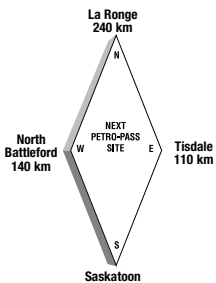

216 Mona Street

Tel: (306) 483-2680
Fax: (306) 483-2484

Raymond Girard

Attended Hours of Operation:
8:00 a.m. - 5:00 p.m. – Monday to Friday

Other Services:

Latitude 49.233755 Longitude -102.18122

OB36907

24 HOURS

ATTENDED HOURS

655 - 13th St. East

Tel: (306) 763-6478

Robert Burke

Attended Hours of Operation:
8:00 a.m. - 5:00 p.m. – Monday to Friday

Other Services:
Restaurant Nearby

Latitude 53.20092 Longitude -105.73689

PA37761

24 HOURS

ATTENDED HOURS