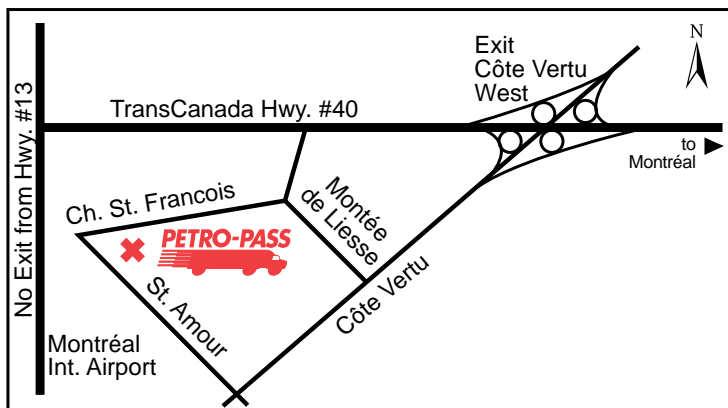

Latitude 45.487443 Longitude -73.726915

**24 HOURS**

**ATTENDED HOURS**

SP21543

**1230, Chemin des Oliviers**

Tel: (418) 831-2328  
 Fax: (418) 831-2328

Linda Munroe

**Attended Hours of Operation:**