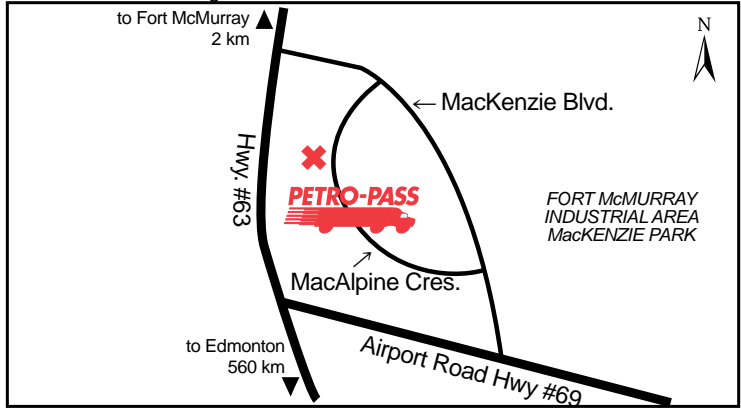

**Other Services:** Drivers' Lounge

Latitude 56.668561 Longitude -111.344724

**24 HOURS**

**ATTENDED HOURS**