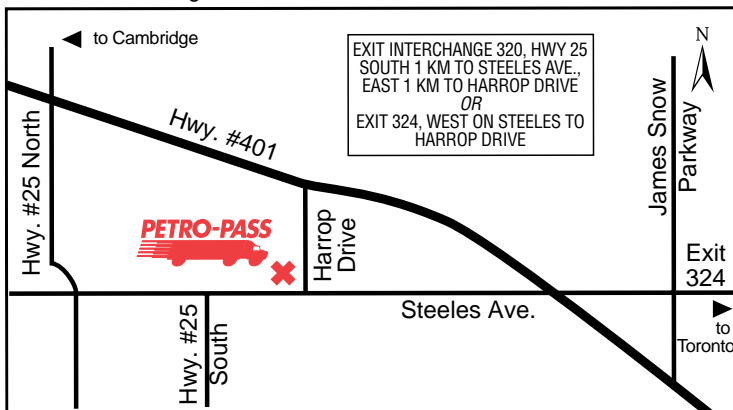

# 615 Steeles Avenue East

Tel: (416) 741-2343

Manuele Mansueto

**Attended Hours of Operation:**

Unattended

**Other Services:**

Latitude 43.5301 Longitude -79.885046

MM2456